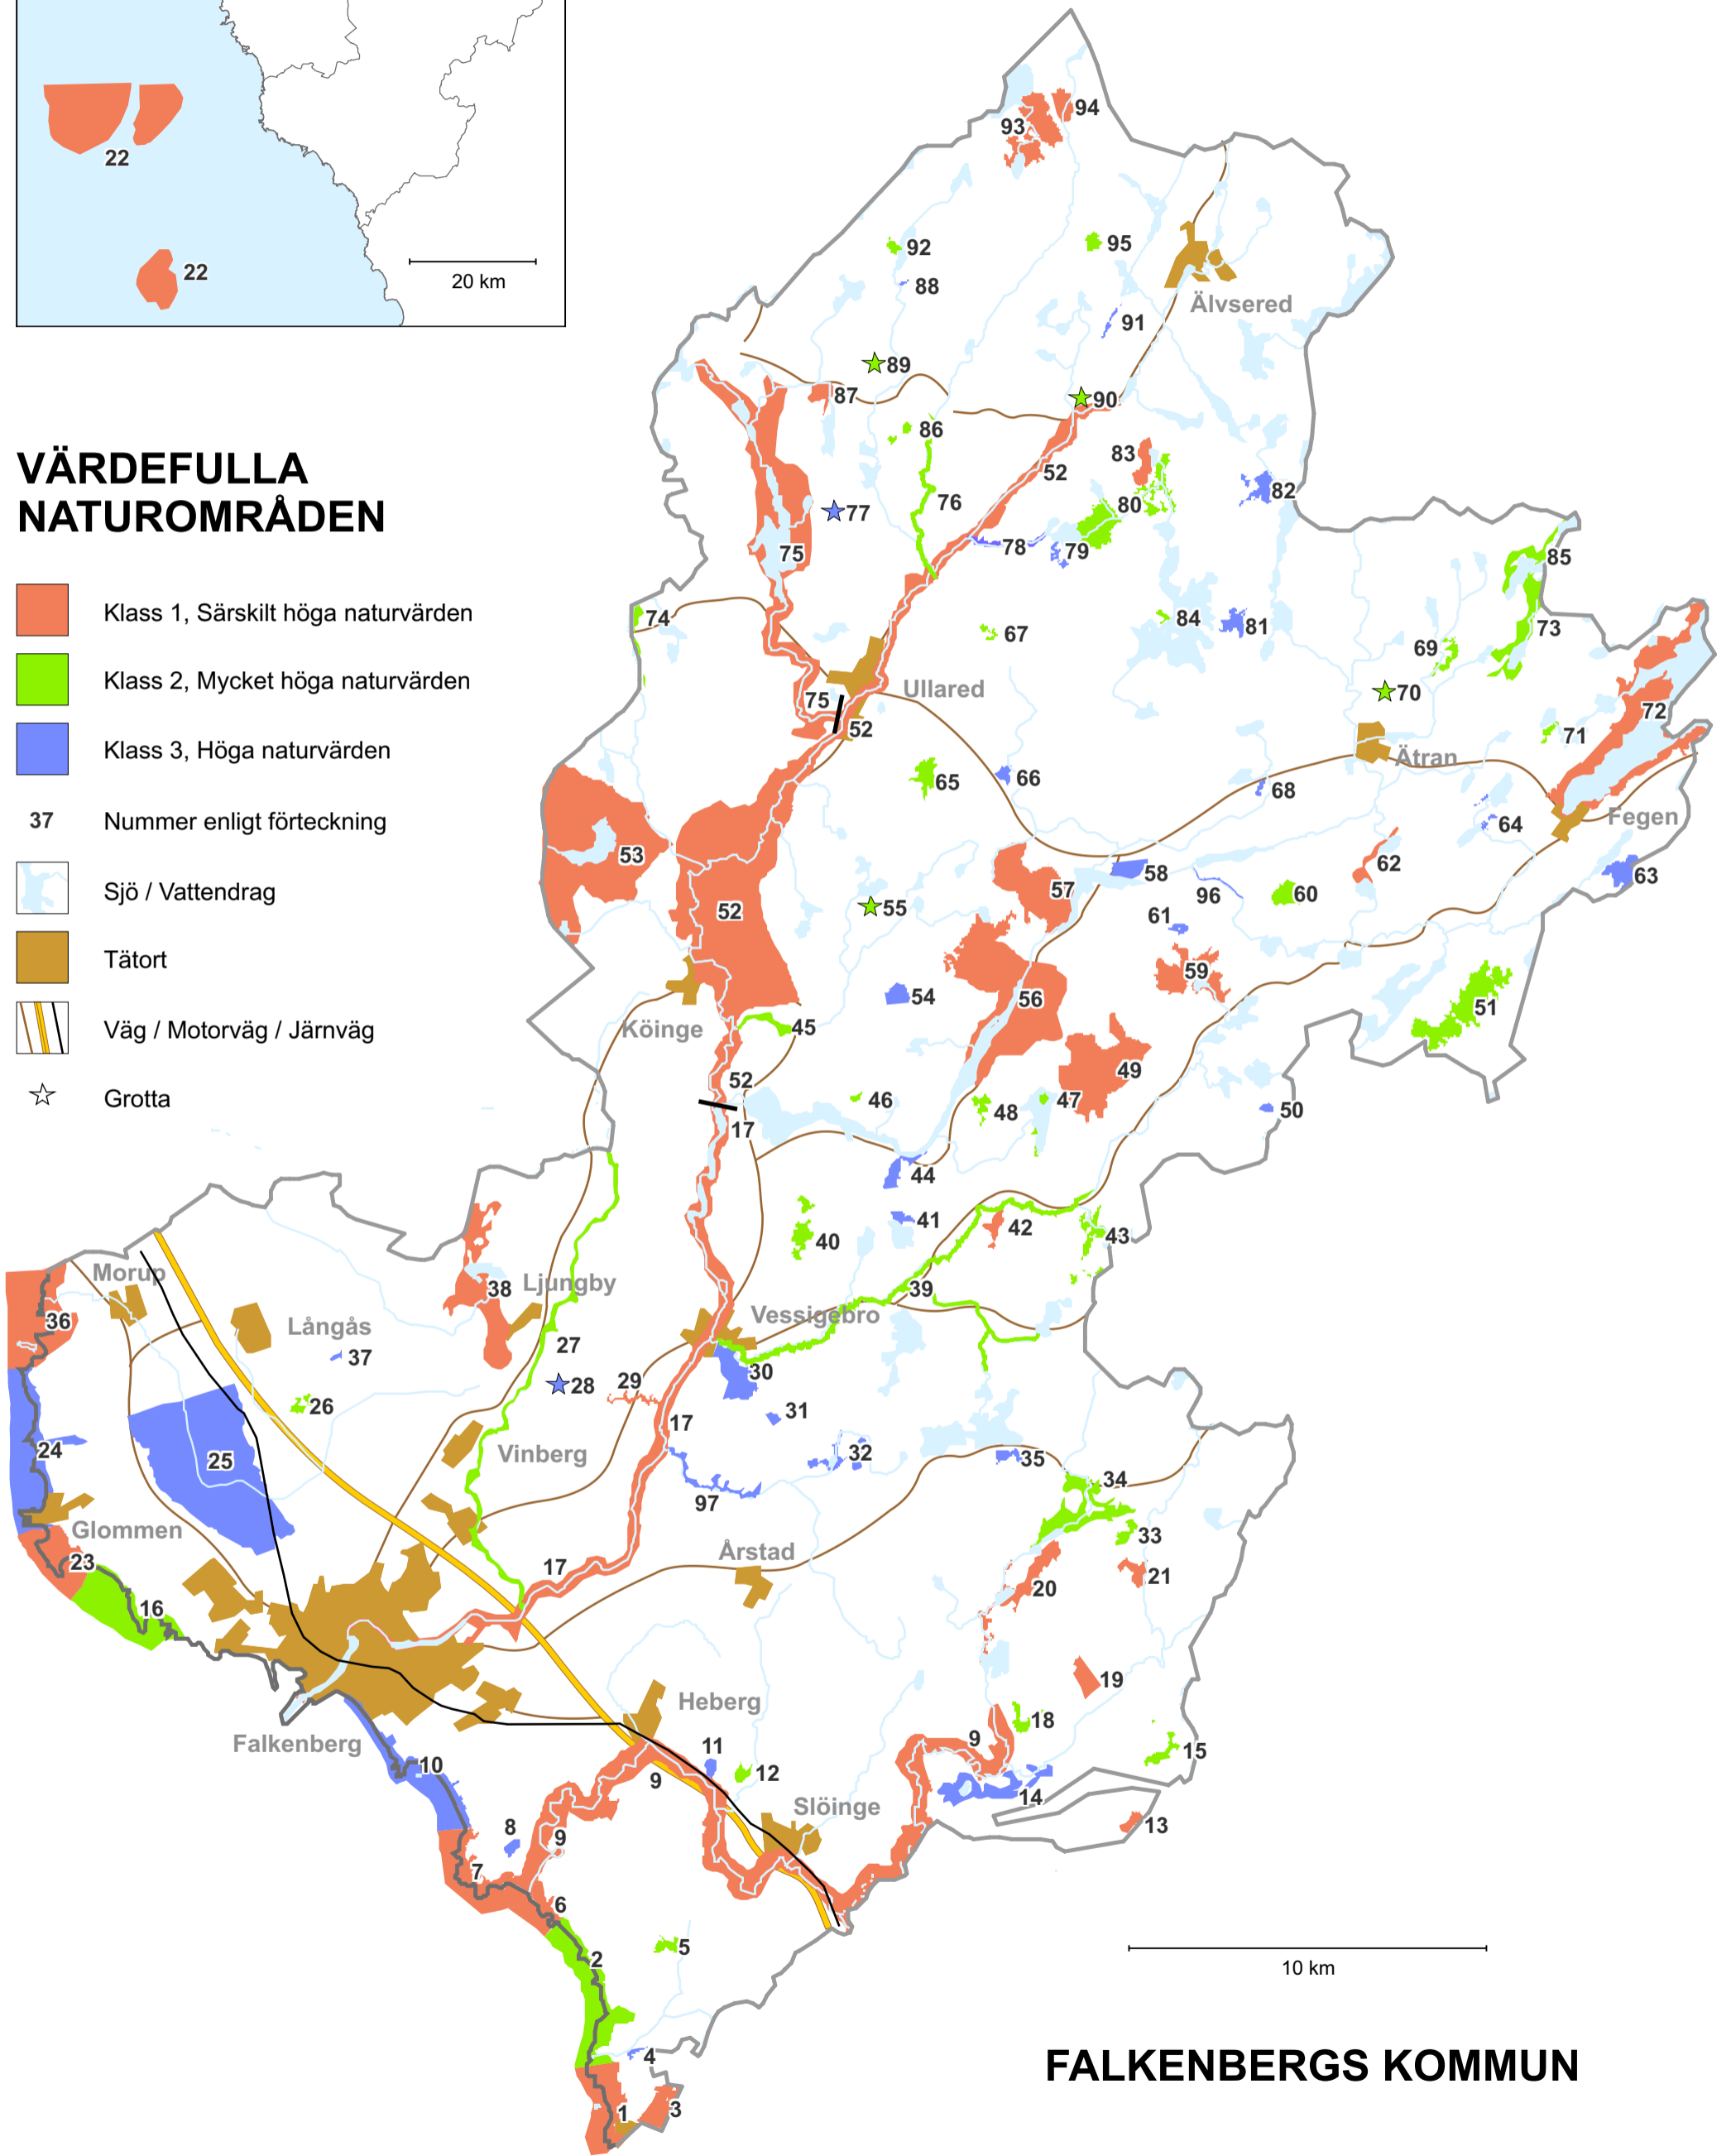

VÄRDEFULLA NATUROMRÅDEN

- Klass 1, Särskilt höga naturvärden
- Klass 2, Mycket höga naturvärden
- Klass 3, Höga naturvärden
- 37 Nummer enligt förteckning
- Sjö / Vattendrag
- Tätort
- Väg / Motorväg / Järnväg
- ☆ Grotta

FALKENBERGS KOMMUN