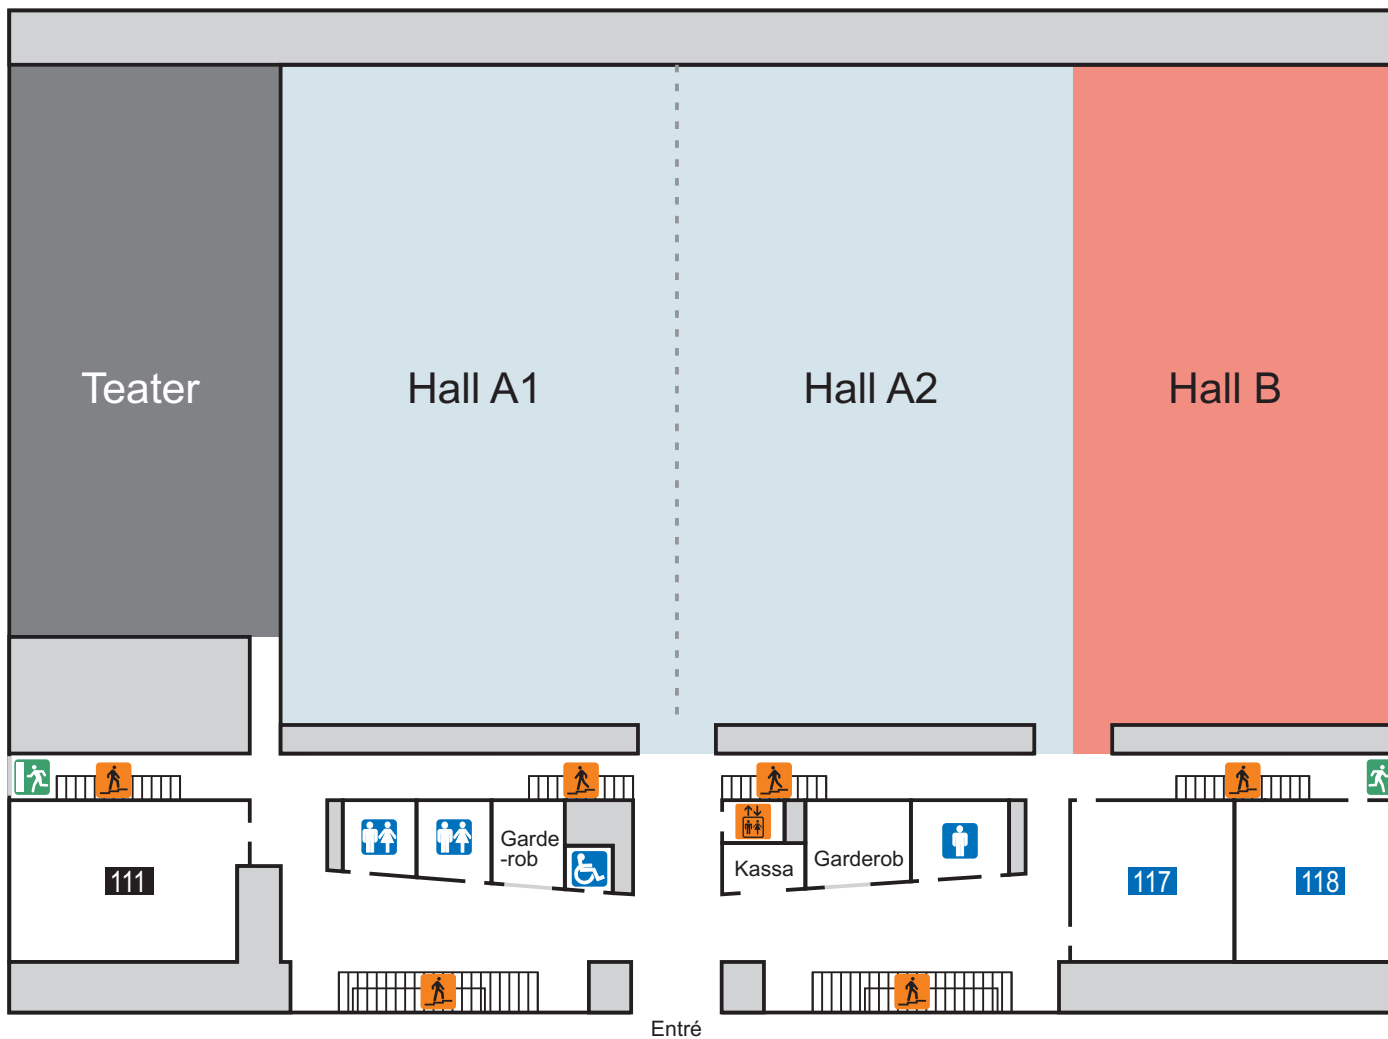

PLAN 0

-  Nödutgång
-  Trappor
-  Hiss

- 020-024** Loger
- 027-036** Omklädning
- 009-011** Funktionär
- 041-057** Omklädning

PLAN 1

-  Nödutgång
-  Trappor
-  Hiss

-  111 Danssal 1
-  117 Specialgymnastik
-  118 Styrketräning

PLAN 2

-  Nödutgång
-  Trappor
-  Hiss

- 211 Danssal 2
- 213-214 Teaterundervisning
- 207 Lärare idrott
- 229 Konferens
- 222 Föreningskontor
- 221-223 Bordtenniskansli

PLAN 3

 Nödutgång

 Trappor

 Hiss

304-305 Inså