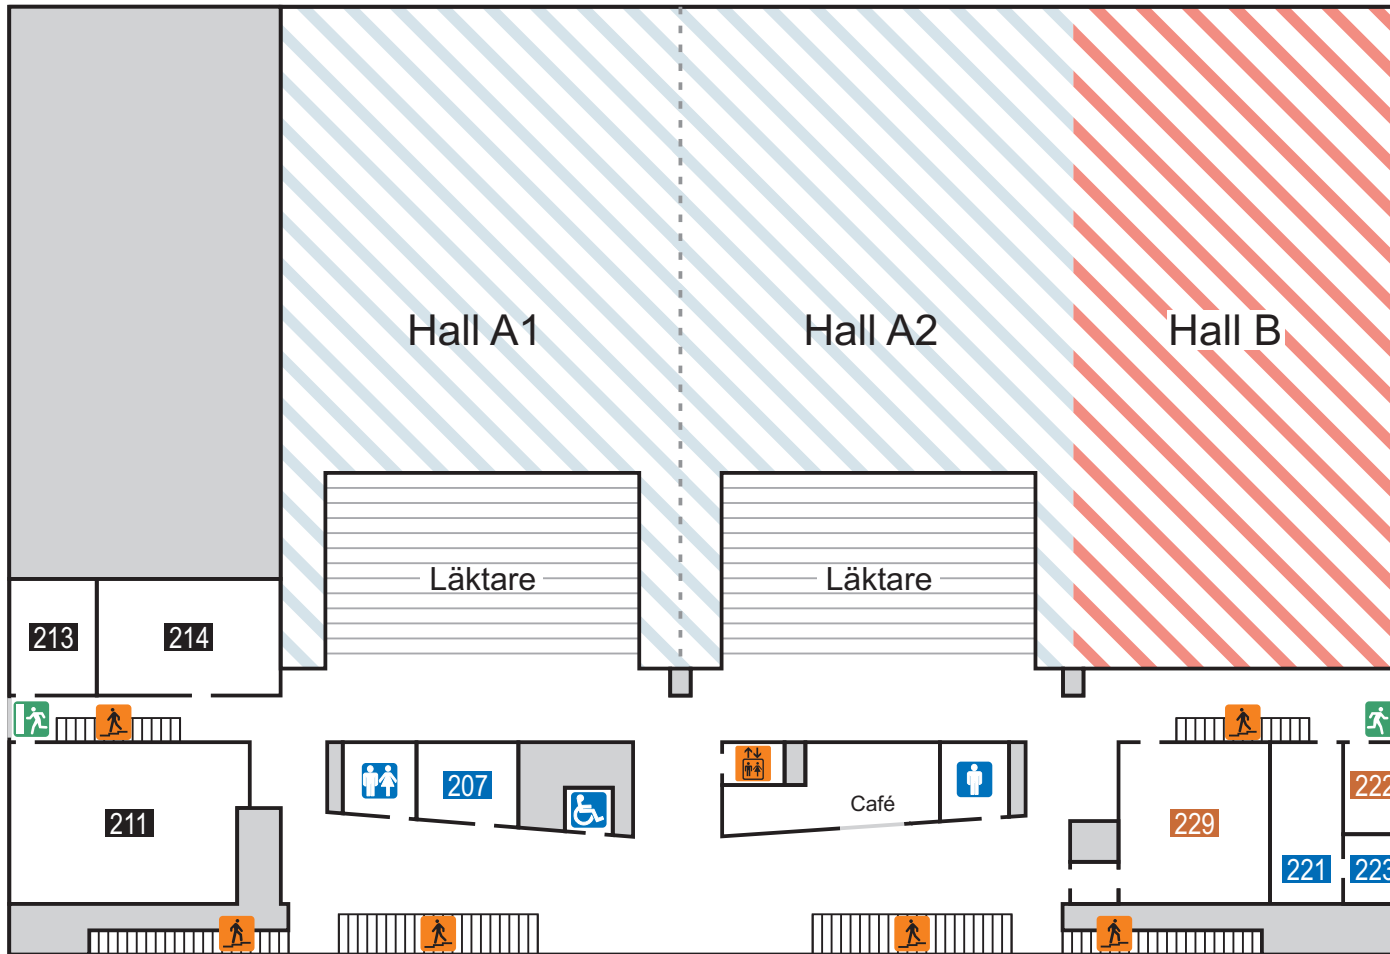

PLAN 0

-  Nödutgång
-  Trappor
-  Hiss

- 020-024** Loger
- 027-036** Omklädning
- 009-011** Funktionär
- 041-057** Omklädning

PLAN 1

-  Nödutgång
-  Trappor
-  Hiss

-  111 Danssal 1
-  117 Specialgymnastik
-  118 Styrketräning

PLAN 2

-  Nödutgång
-  Trappor
-  Hiss

- 211 Danssal 2
- 213-214 Teaterundervisning
- 207 Lärare idrott
- 229 Konferens
- 222 Föreningskontor
- 221-223 Bordtenniskansli

PLAN 3

 Nödutgång

 Trappor

 Hiss

304-305 Inså