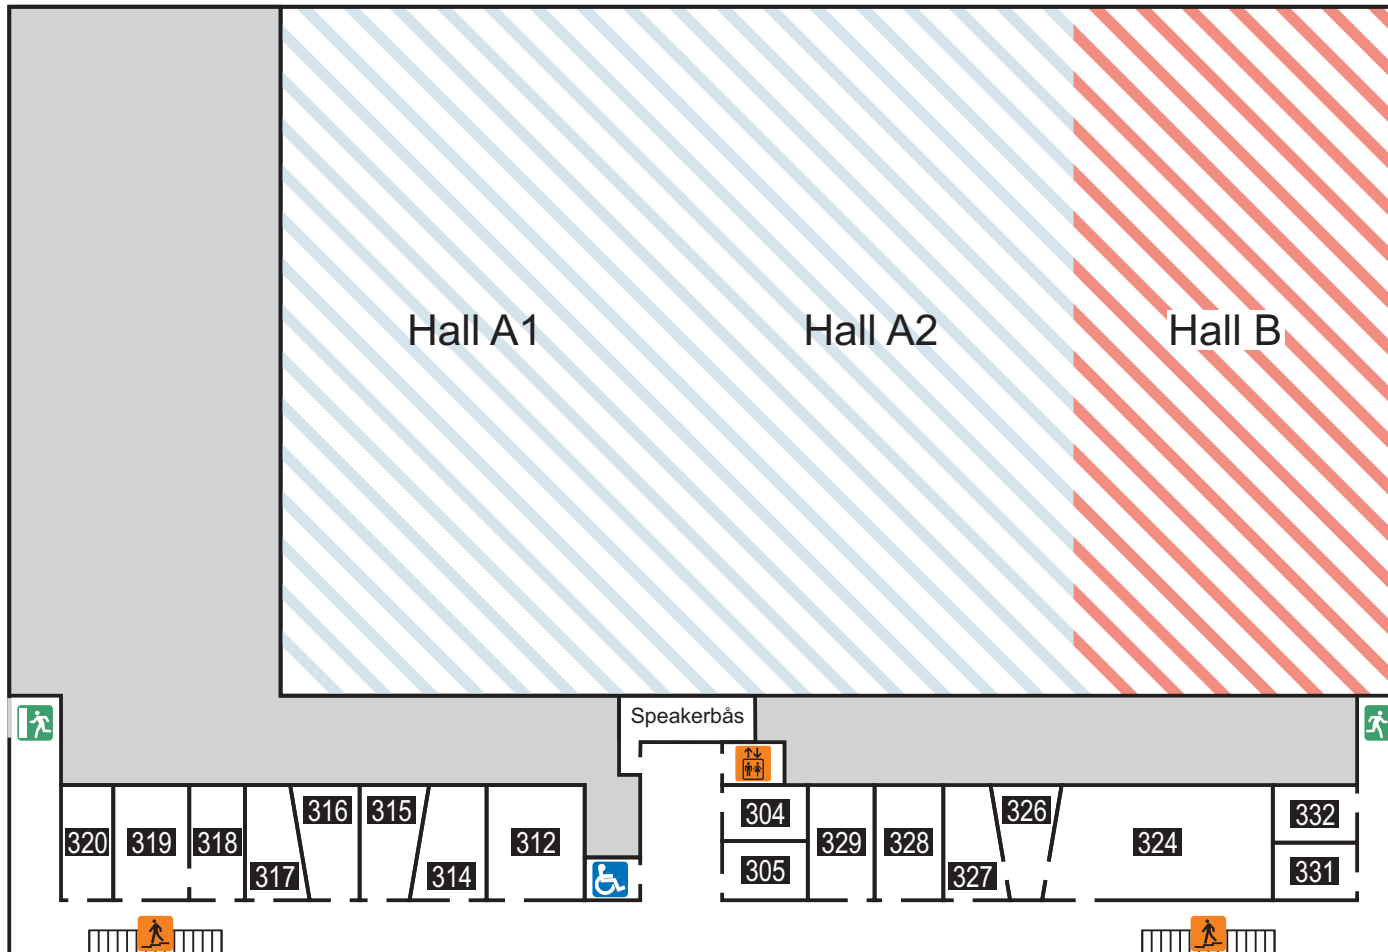

PLAN 0

-  Nödutgång
-  Trappor
-  Hiss

- 020-024** Loger
- 027-036** Omklädning
- 009-011** Funktionär
- 041-057** Omklädning

PLAN 1

-  Nödutgång
-  Trappor
-  Hiss

-  111 Danssal 1
-  117 Specialgymnastik
-  118 Styrketräning

PLAN 2

-  Nödutgång
-  Trappor
-  Hiss

- 211 Danssal 2
- 213-214 Teaterundervisning
- 207 Lärare idrott
- 229 Konferens
- 222 Föreningskontor
- 221-223 Bordtenniskansli

PLAN 3

 Nödutgång

 Trappor

 Hiss

304-305 Inså