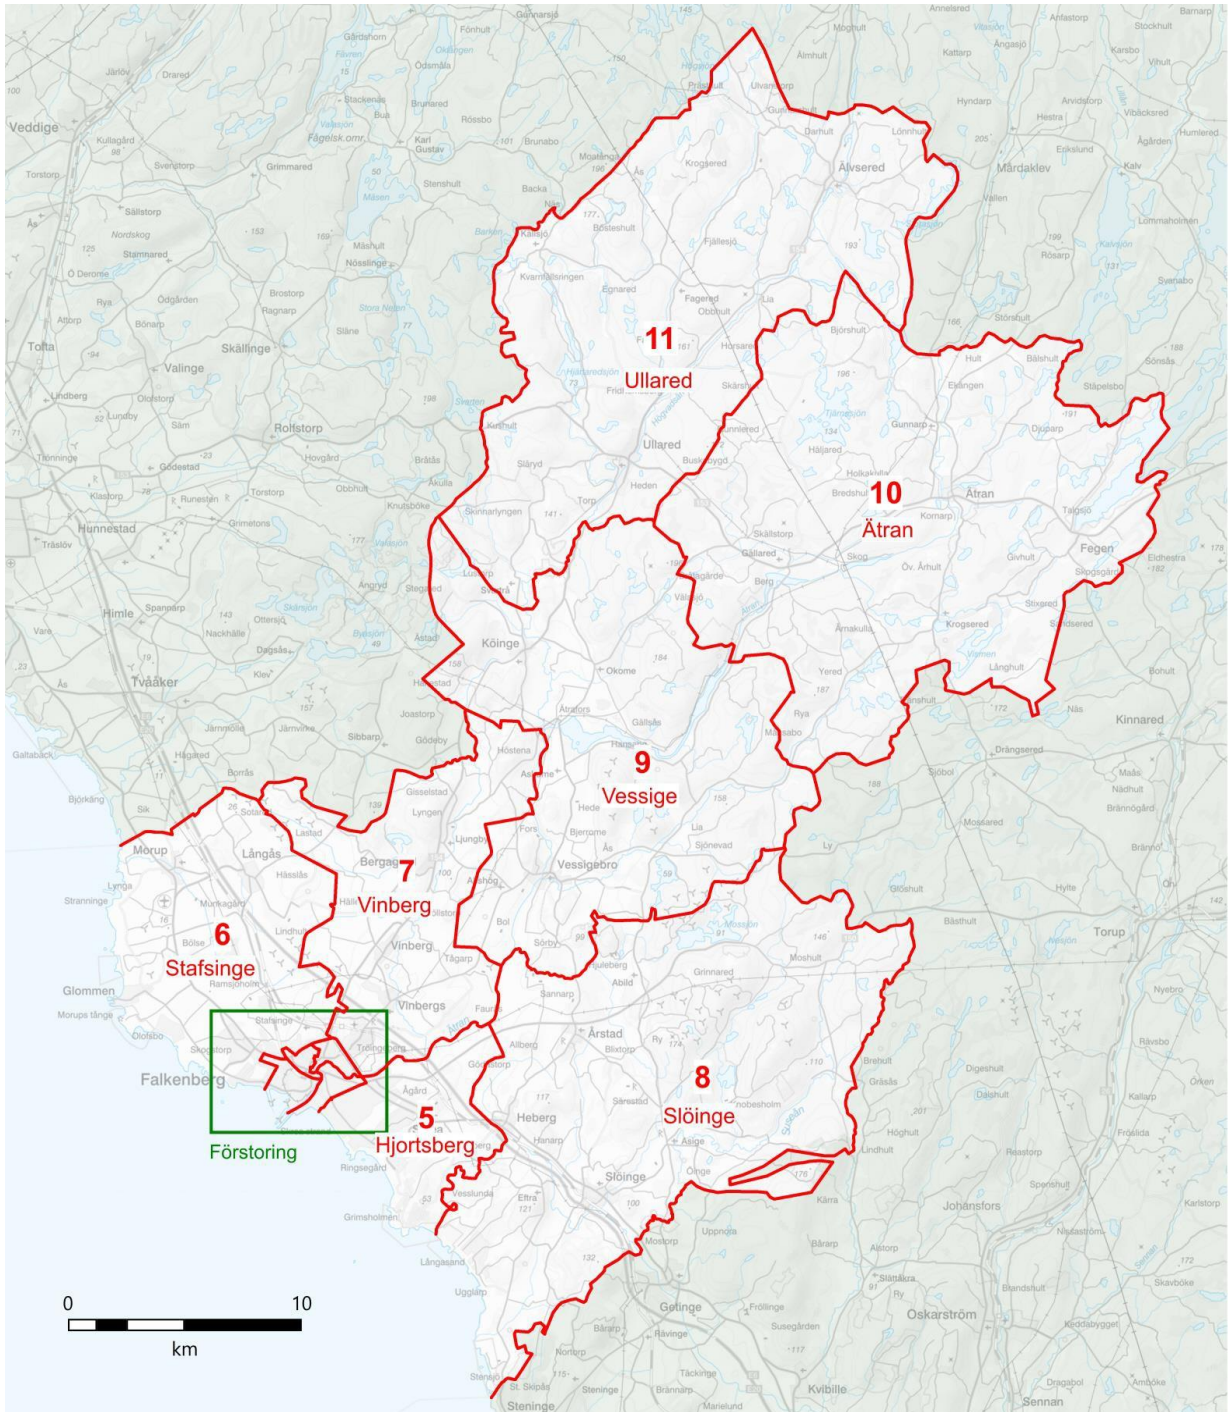

## Områdesindelning Falkenbergs Kommun

### 1 Geografisk indelning av kommunen

- Kommunen är indelad i 11 geografiska områden

Områdesnummer	Områdesnamn	Områdesbeskrivning
1	Laurentii	Se karta
2	Gruebäck	Se karta
3	Västra Gärdet	Se karta
4	Herting	Se karta
5	Hjortsberg	Skrea församling exkl. område Herting
6	Stafsinge	Församlingarna Stafsinge, Morup (avvikelse vid gränsen till Falkenberg, se karta) + Solhaga
7	Vinberg	Församlingarna Vinberg, Ljungby (avvikelse vid gränsen till Falkenberg, se karta)
8	Slöinge	Församlingarna Eftra, Slöinge, Asige, Årstad, Abild
9	Vessige	Församlingarna Köinge, Okome, Askome, Vessige, Alvshög
10	Ätran	Församlingarna Gällared, Gunnarp, Krogsered
11	Ullared	Församlingarna Svartrå, Ullared, Källsjö, Fagered, Älvsered

## 2 Differentierade ersättningsbelopp

Ersättningen till utföraren beror på inom vilket geografiskt område brukaren är bosatt. Områdena är därför indelade i centralortsnära områden och landsbygdsområden.

- Till centralortsnära områden hör områdena 1-5
- Till landsbygdsområden hör områdena 6-11