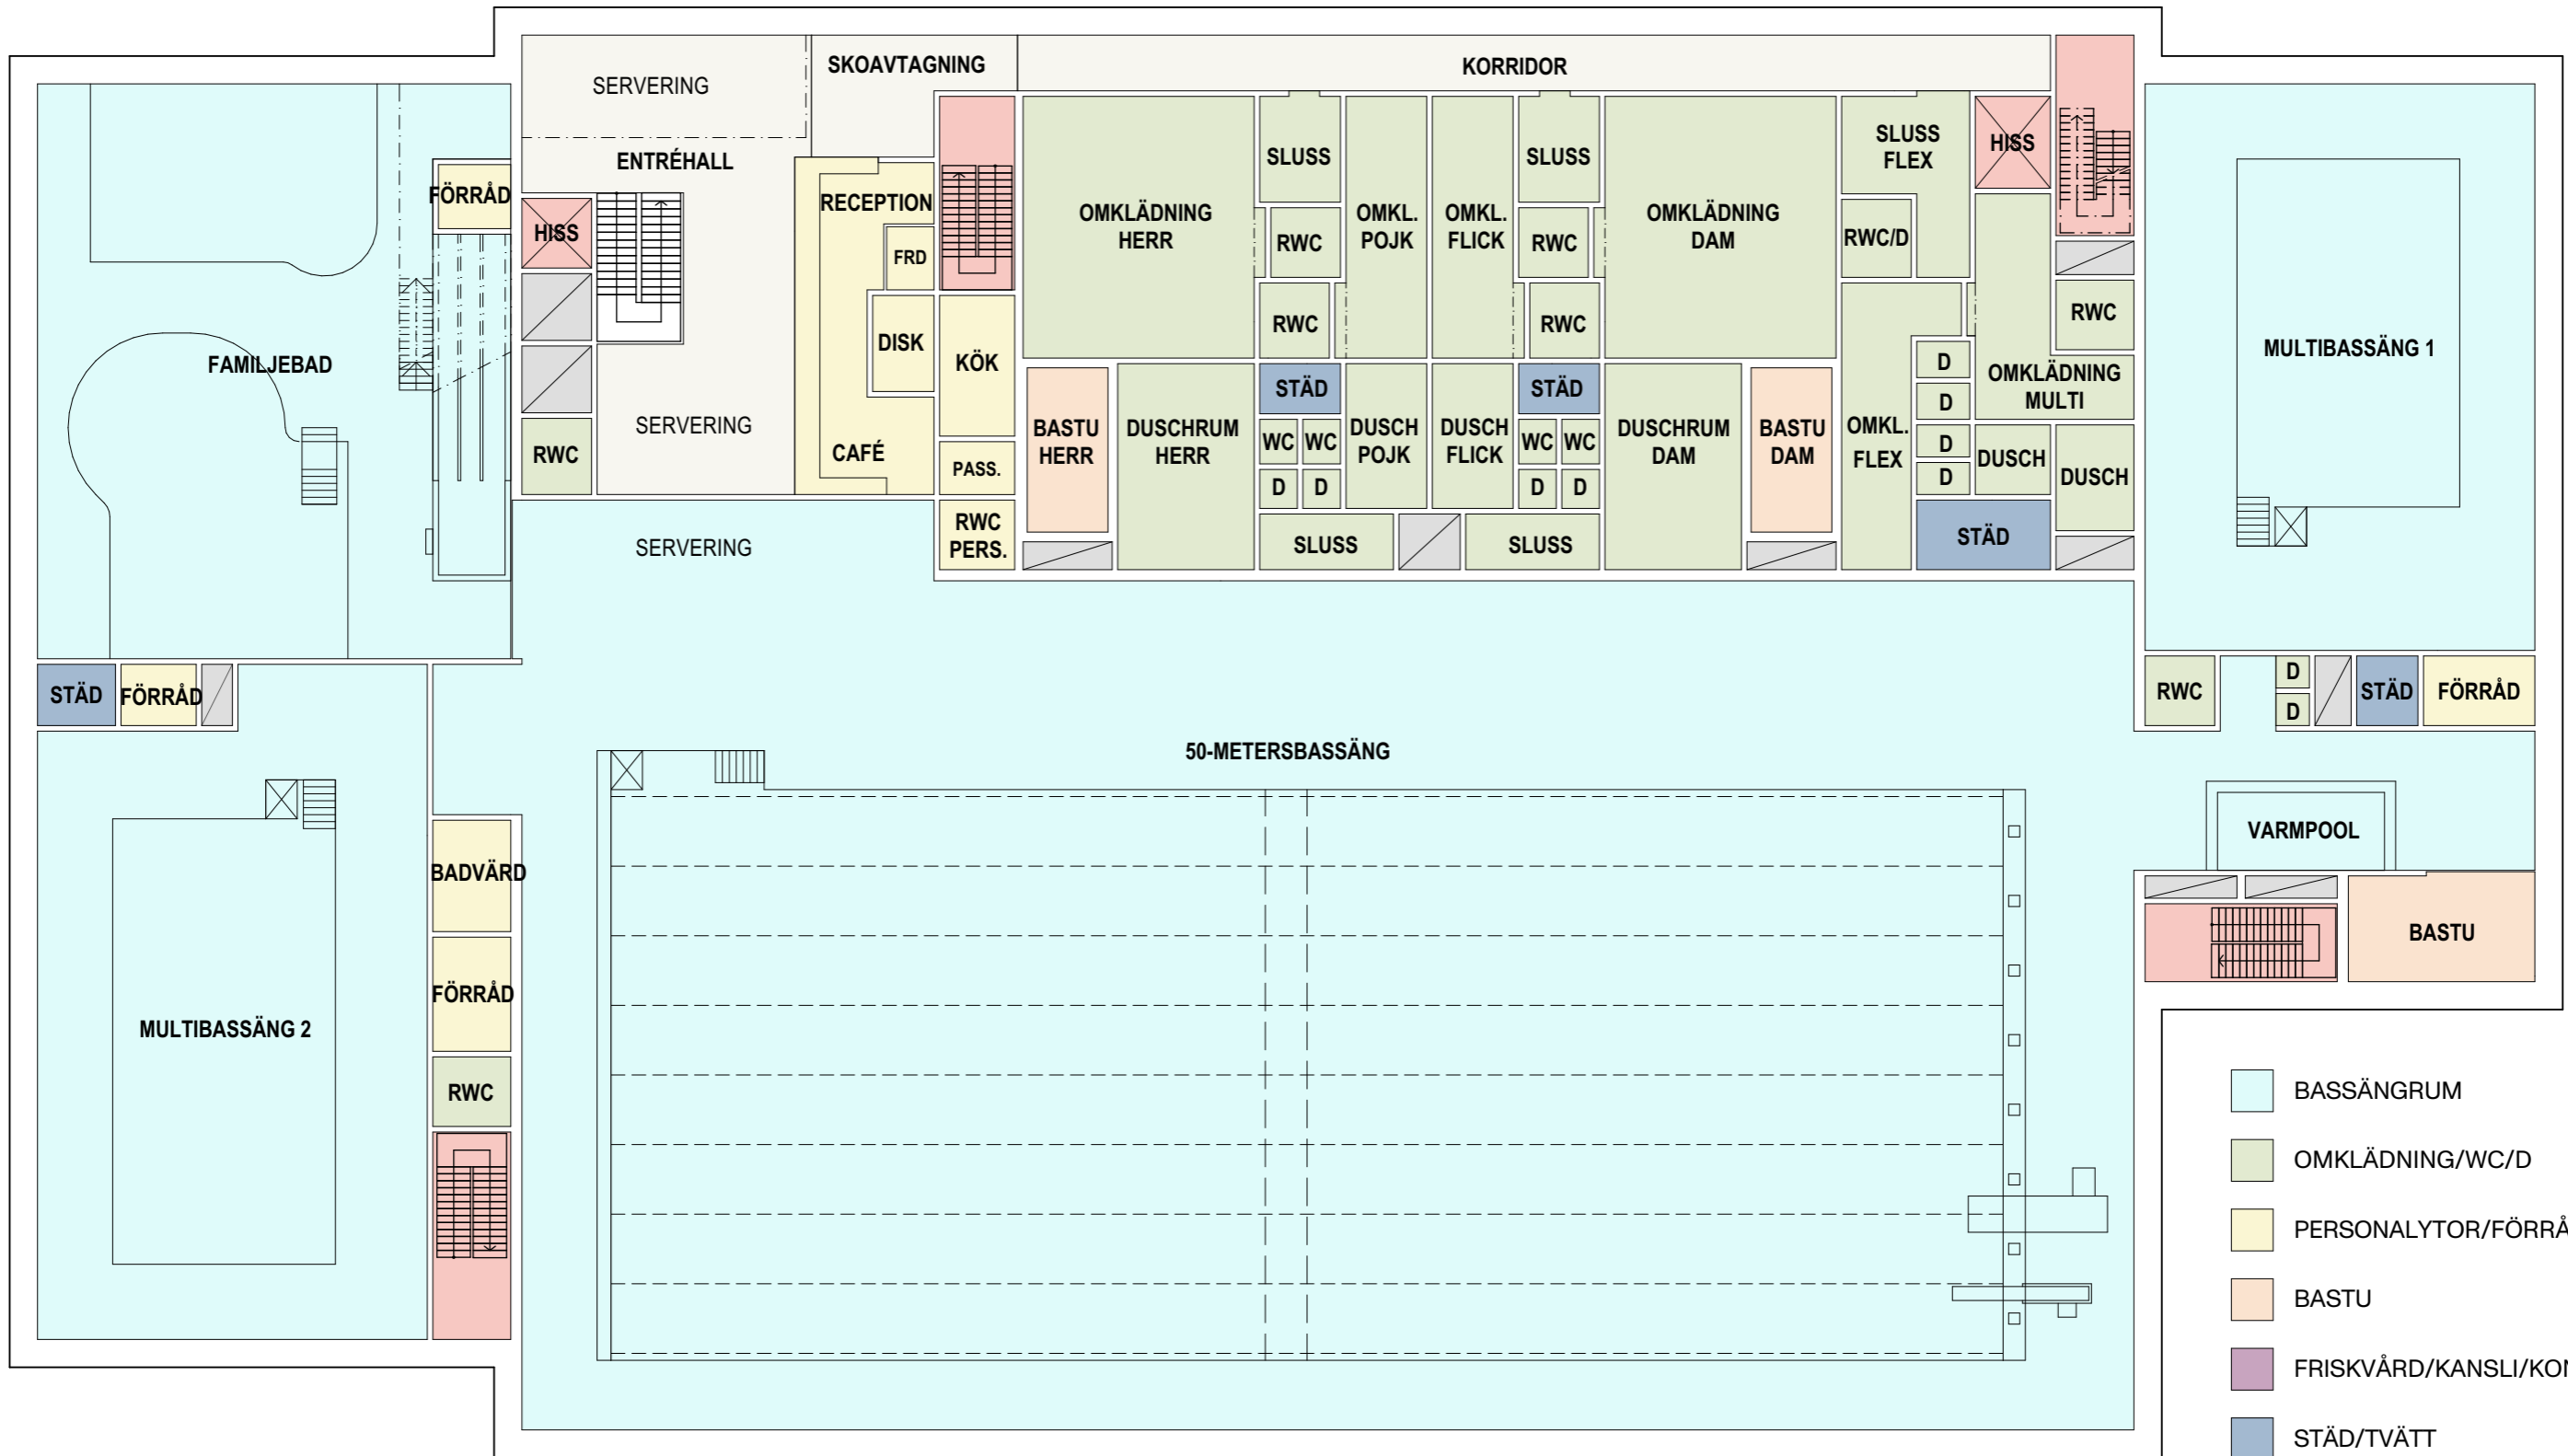

# HUVUDENTRÉ

SKALA 1:250

SKALA 1:250

- BASSÄNGRUM
- OMKLÄDNING/WC/D
- PERSONALYTOR/FÖRRÅD
- BASTU
- FRISKVÅRD/KANSLI/KONFERENS
- STÄD/TVÄTT
- TRAPPA/HISS
- ENTRÉ/KOMMUNIKATIONSYTOR
- TEKNIK

- BASSÄNGRUM
- OMKLÄDNING/WC/D
- PERSONALYTOR/FÖRRÅD
- BASTU
- FRISKVÅRD/KANSLI/KONFERENS
- STÄD/TVÄTT
- TRAPPA/HISS
- ENTRÉ/KOMMUNIKATIONSYTOR
- TEKNIK

SKALA 1:250