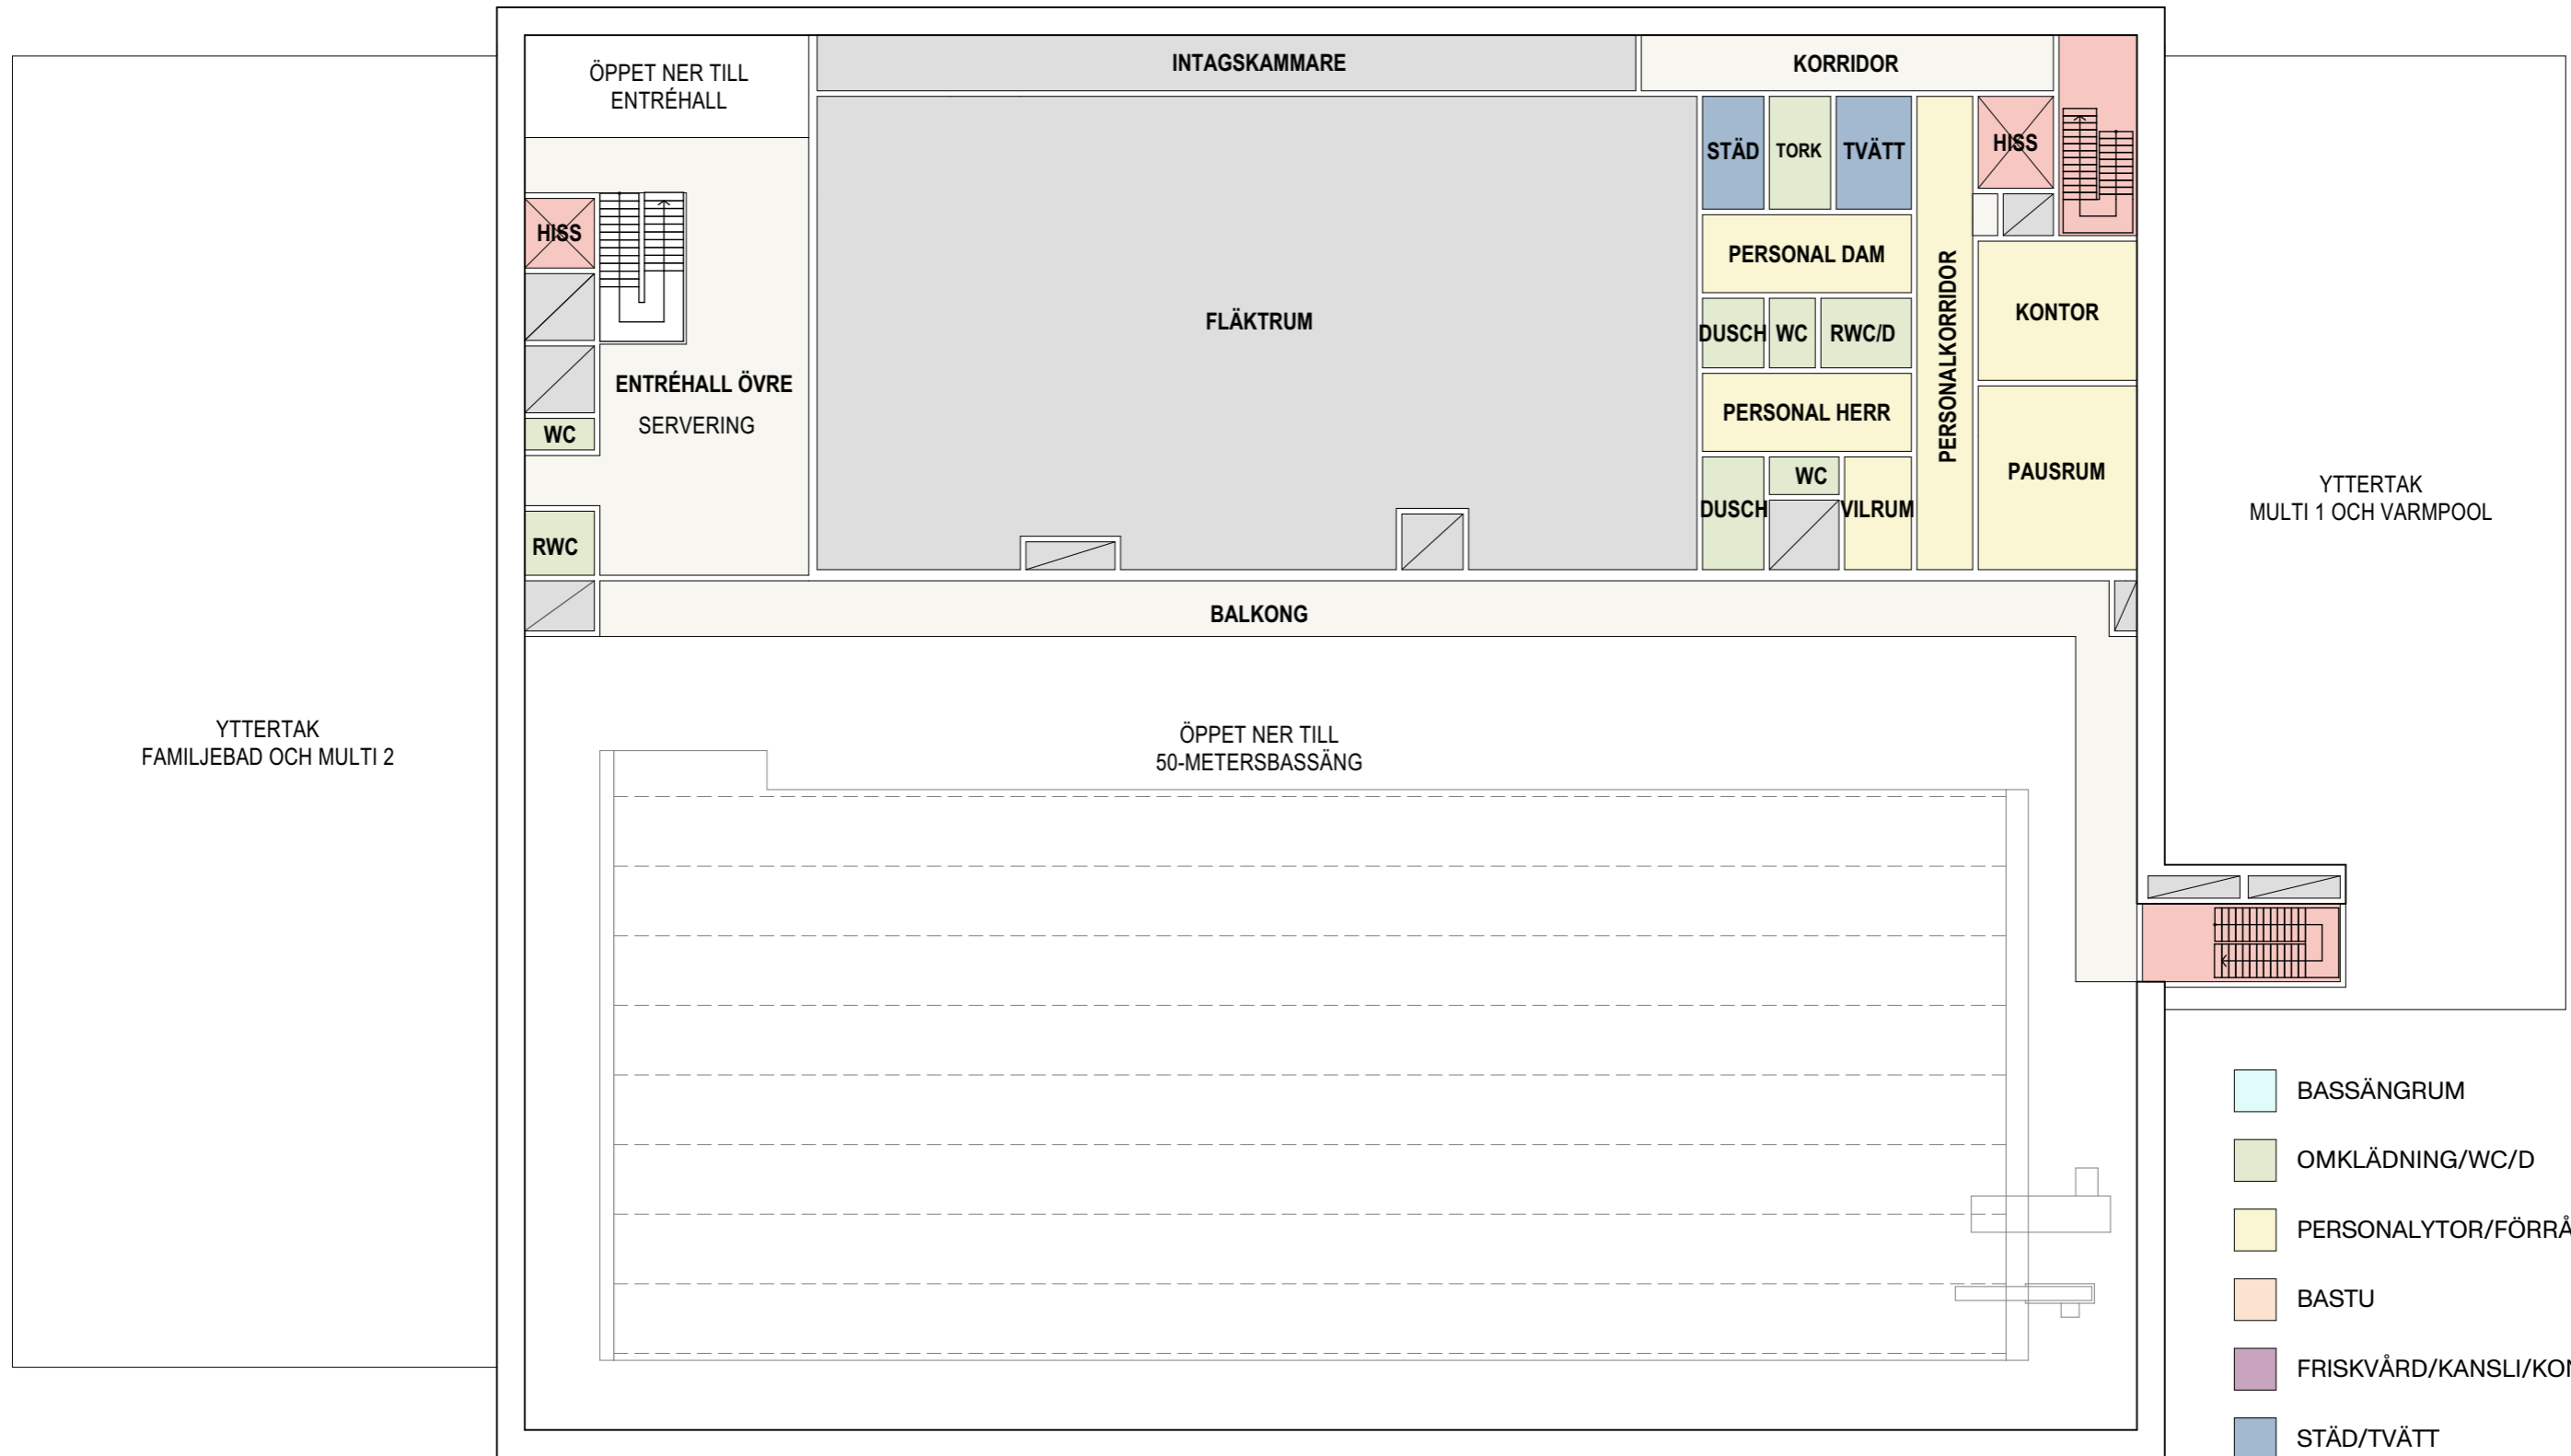

# HUVUDENTRÉ

SKALA 1:250

SKALA 1:250

- BASSÄNGRUM
- OMKLÄDNING/WC/D
- PERSONALYTOR/FÖRRÅD
- BASTU
- FRISKVÅRD/KANSLI/KONFERENS
- STÄD/TVÄTT
- TRAPPA/HISS
- ENTRÉ/KOMMUNIKATIONSYTOR
- TEKNIK

- BASSÄNGRUM
- OMKLÄDNING/WC/D
- PERSONALYTOR/FÖRRÅD
- BASTU
- FRISKVÅRD/KANSLI/KONFERENS
- STÄD/TVÄTT
- TRAPPA/HISS
- ENTRÉ/KOMMUNIKATIONSYTOR
- TEKNIK

SKALA 1:250