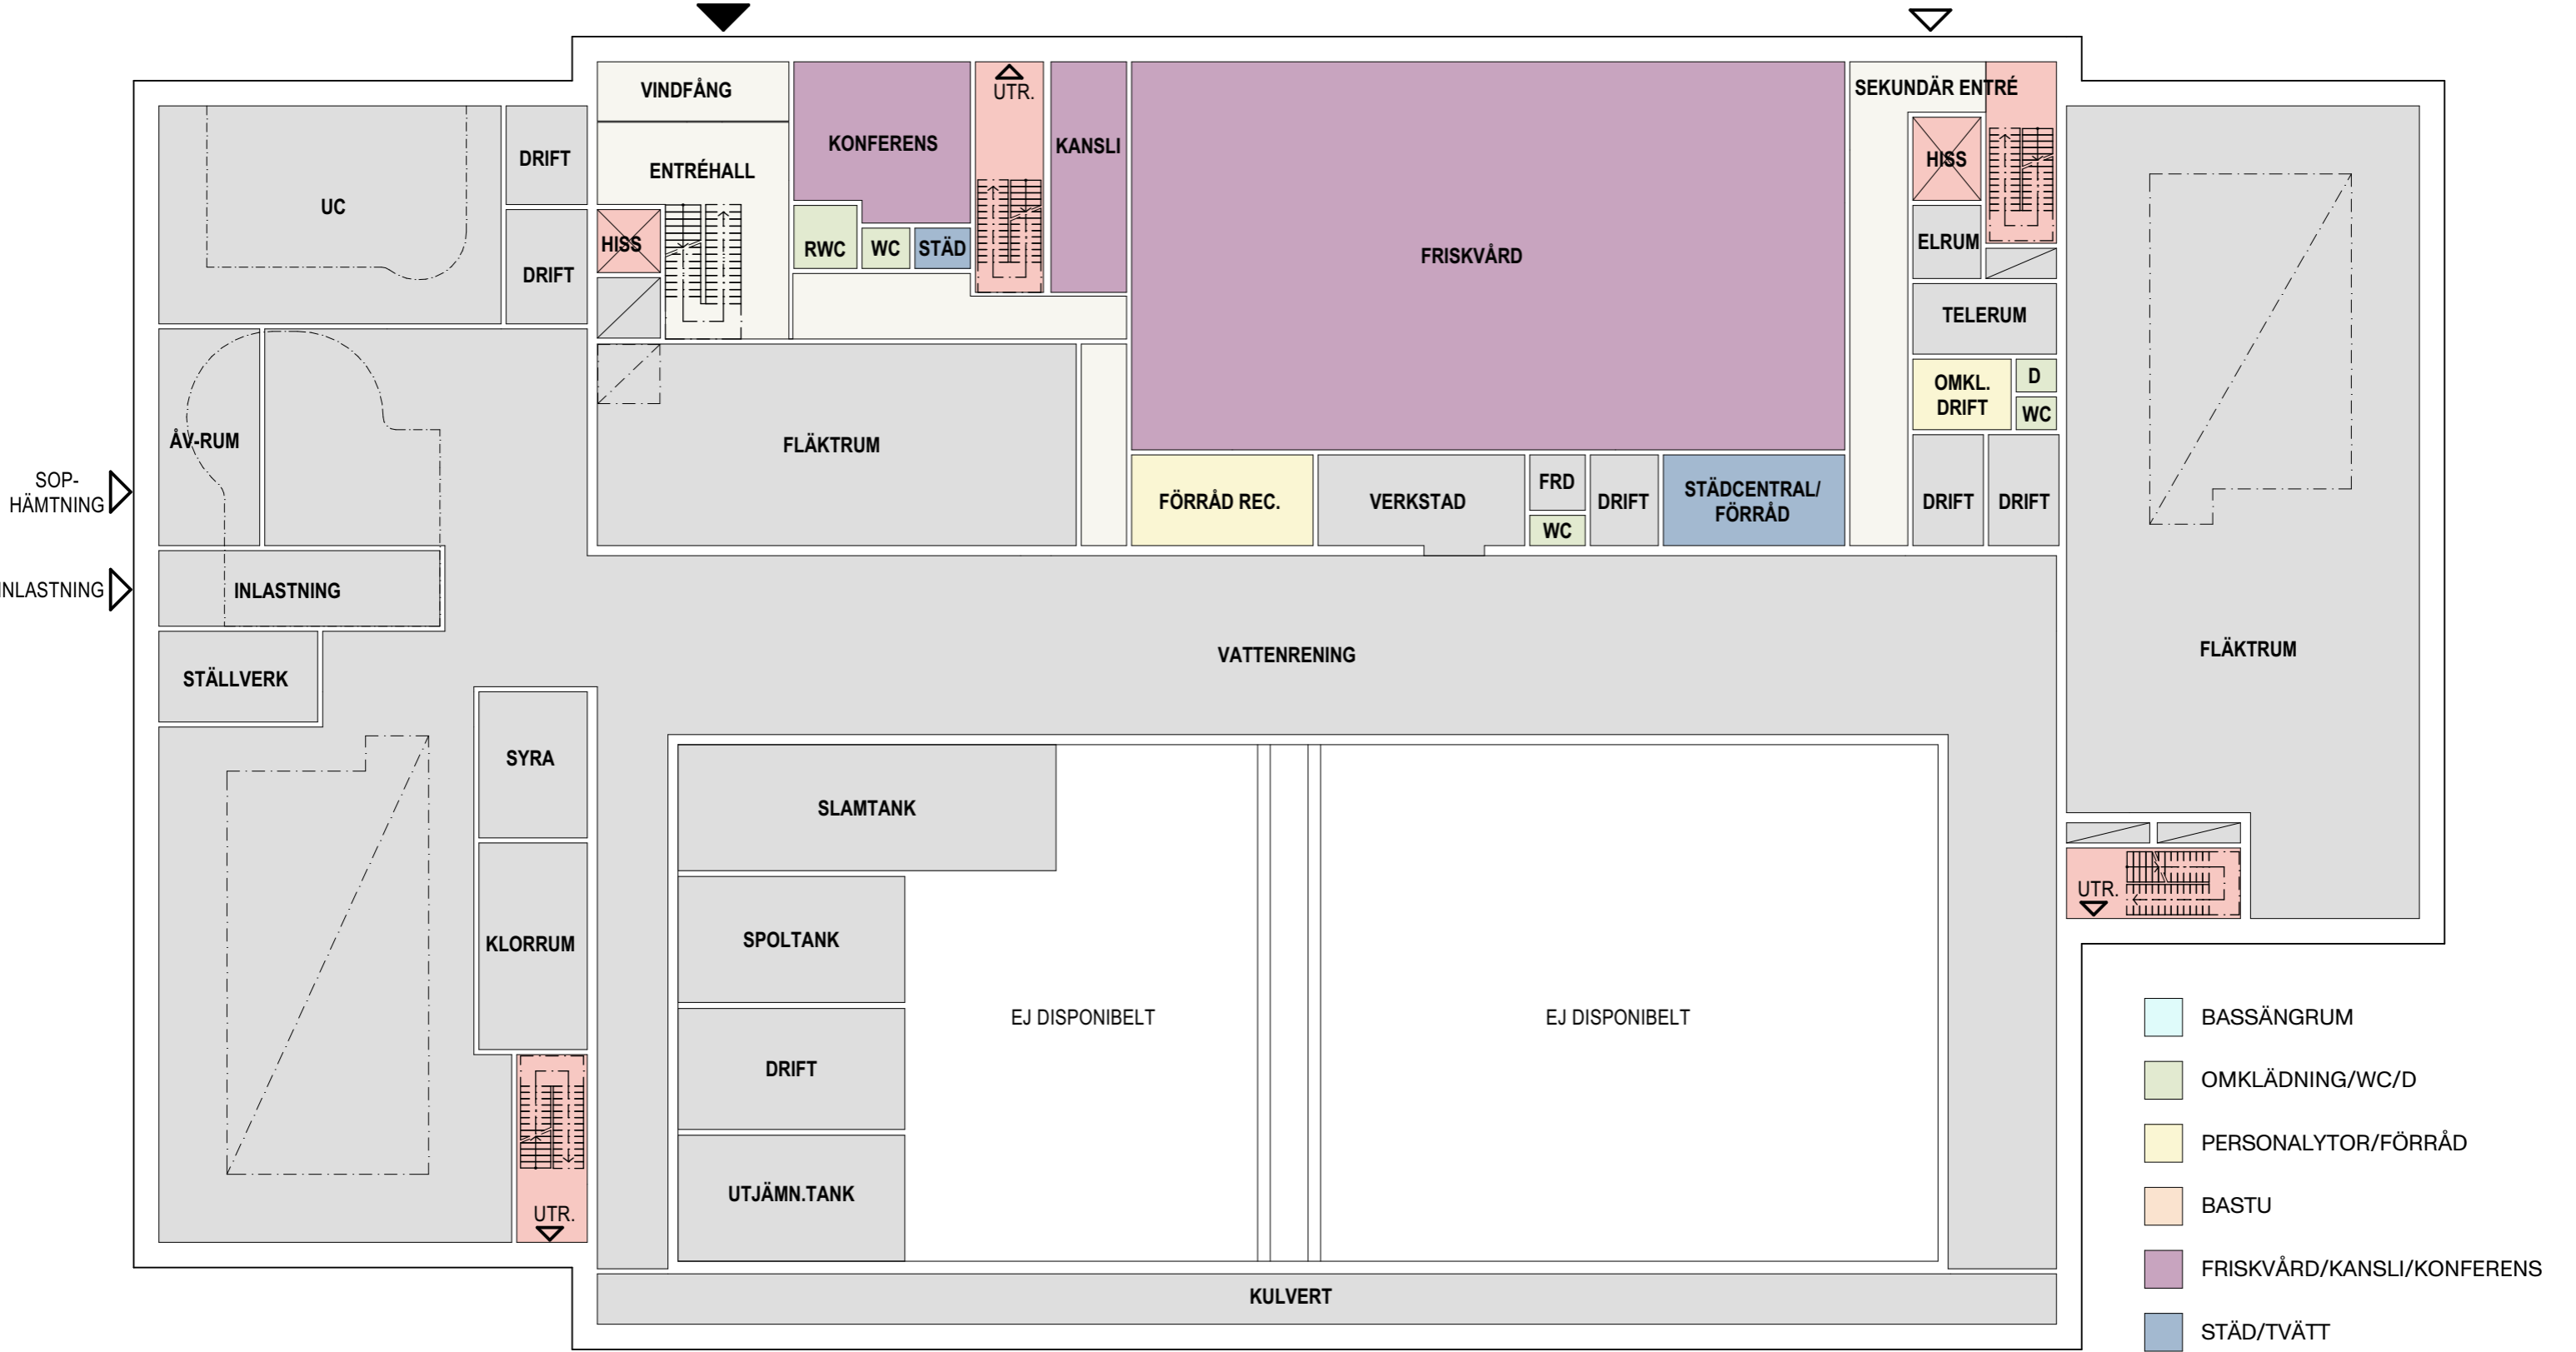

# HUVUDENTRÉ

SKALA 1:250

SKALA 1:250

- BASSÄNGRUM
- OMKLÄDNING/WC/D
- PERSONALYTOR/FÖRRÅD
- BASTU
- FRISKVÅRD/KANSLI/KONFERENS
- STÄD/TVÄTT
- TRAPPA/HISS
- ENTRÉ/KOMMUNIKATIONSYTOR
- TEKNIK

- BASSÄNGRUM
- OMKLÄDNING/WC/D
- PERSONALYTOR/FÖRRÅD
- BASTU
- FRISKVÅRD/KANSLI/KONFERENS
- STÄD/TVÄTT
- TRAPPA/HISS
- ENTRÉ/KOMMUNIKATIONSYTOR
- TEKNIK

SKALA 1:250