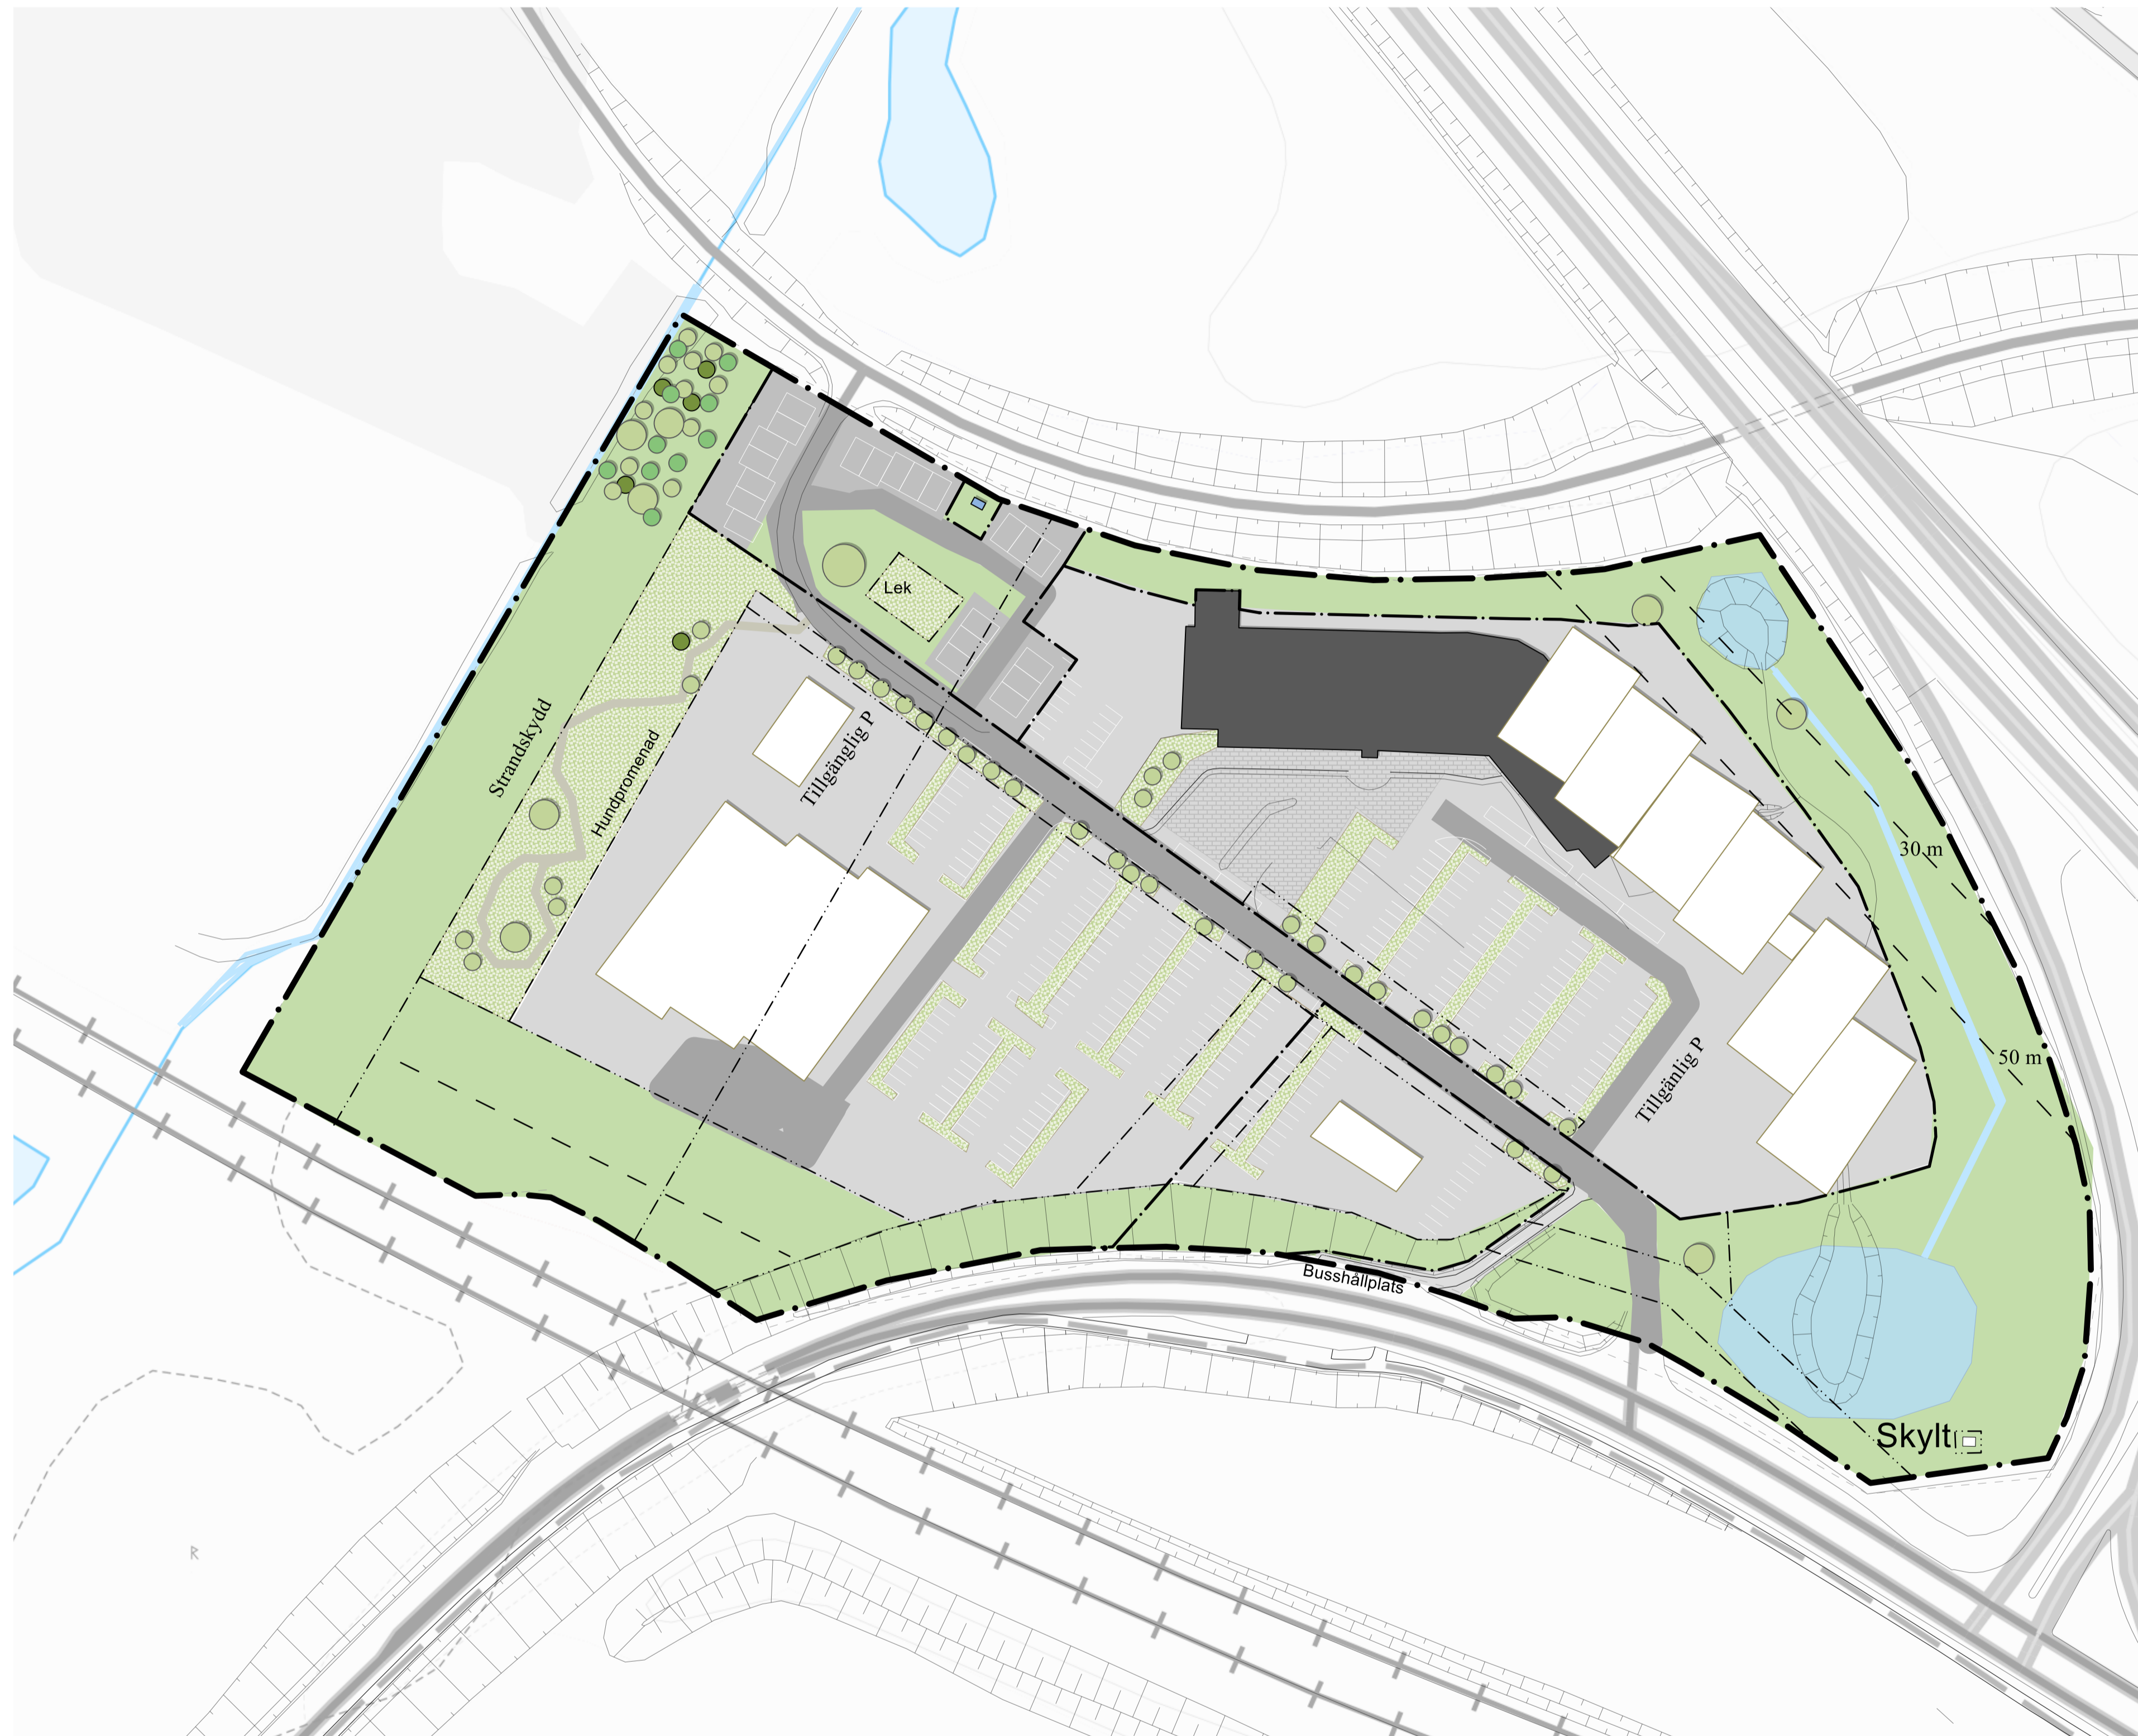

ILLUSTRATIONSKARTA

TECKENFÖRKLARING

-  Gräs
-  Plantering
-  Träd och buskar
-  Väg
-  Parkering/asfalt
-  Dagvattendamm
-  Ny bebyggelse
-  Befintlig bebyggelse
-  Planområdesgräns

Skala 1:1000 (A1)

Illustrationsplan för Heberg 5:37 m.fl.		 Falkenbergs kommun Planen är ritad i koordinatsystem Plan: Sweref 99 12 00 Höjd: RH 2000 A1 = Skala 1:1000
SAMRÅDSHANDLING Utökätkörförande Upprättad 2026-01-20 Plan- och strategienheten, Falkenbergs kommun		
Antagen av kommunfullmäktige: [#datum]	Laga kraft vunen: [#datum]	Diarienummer: KS 2023/133
		[#DPnr]