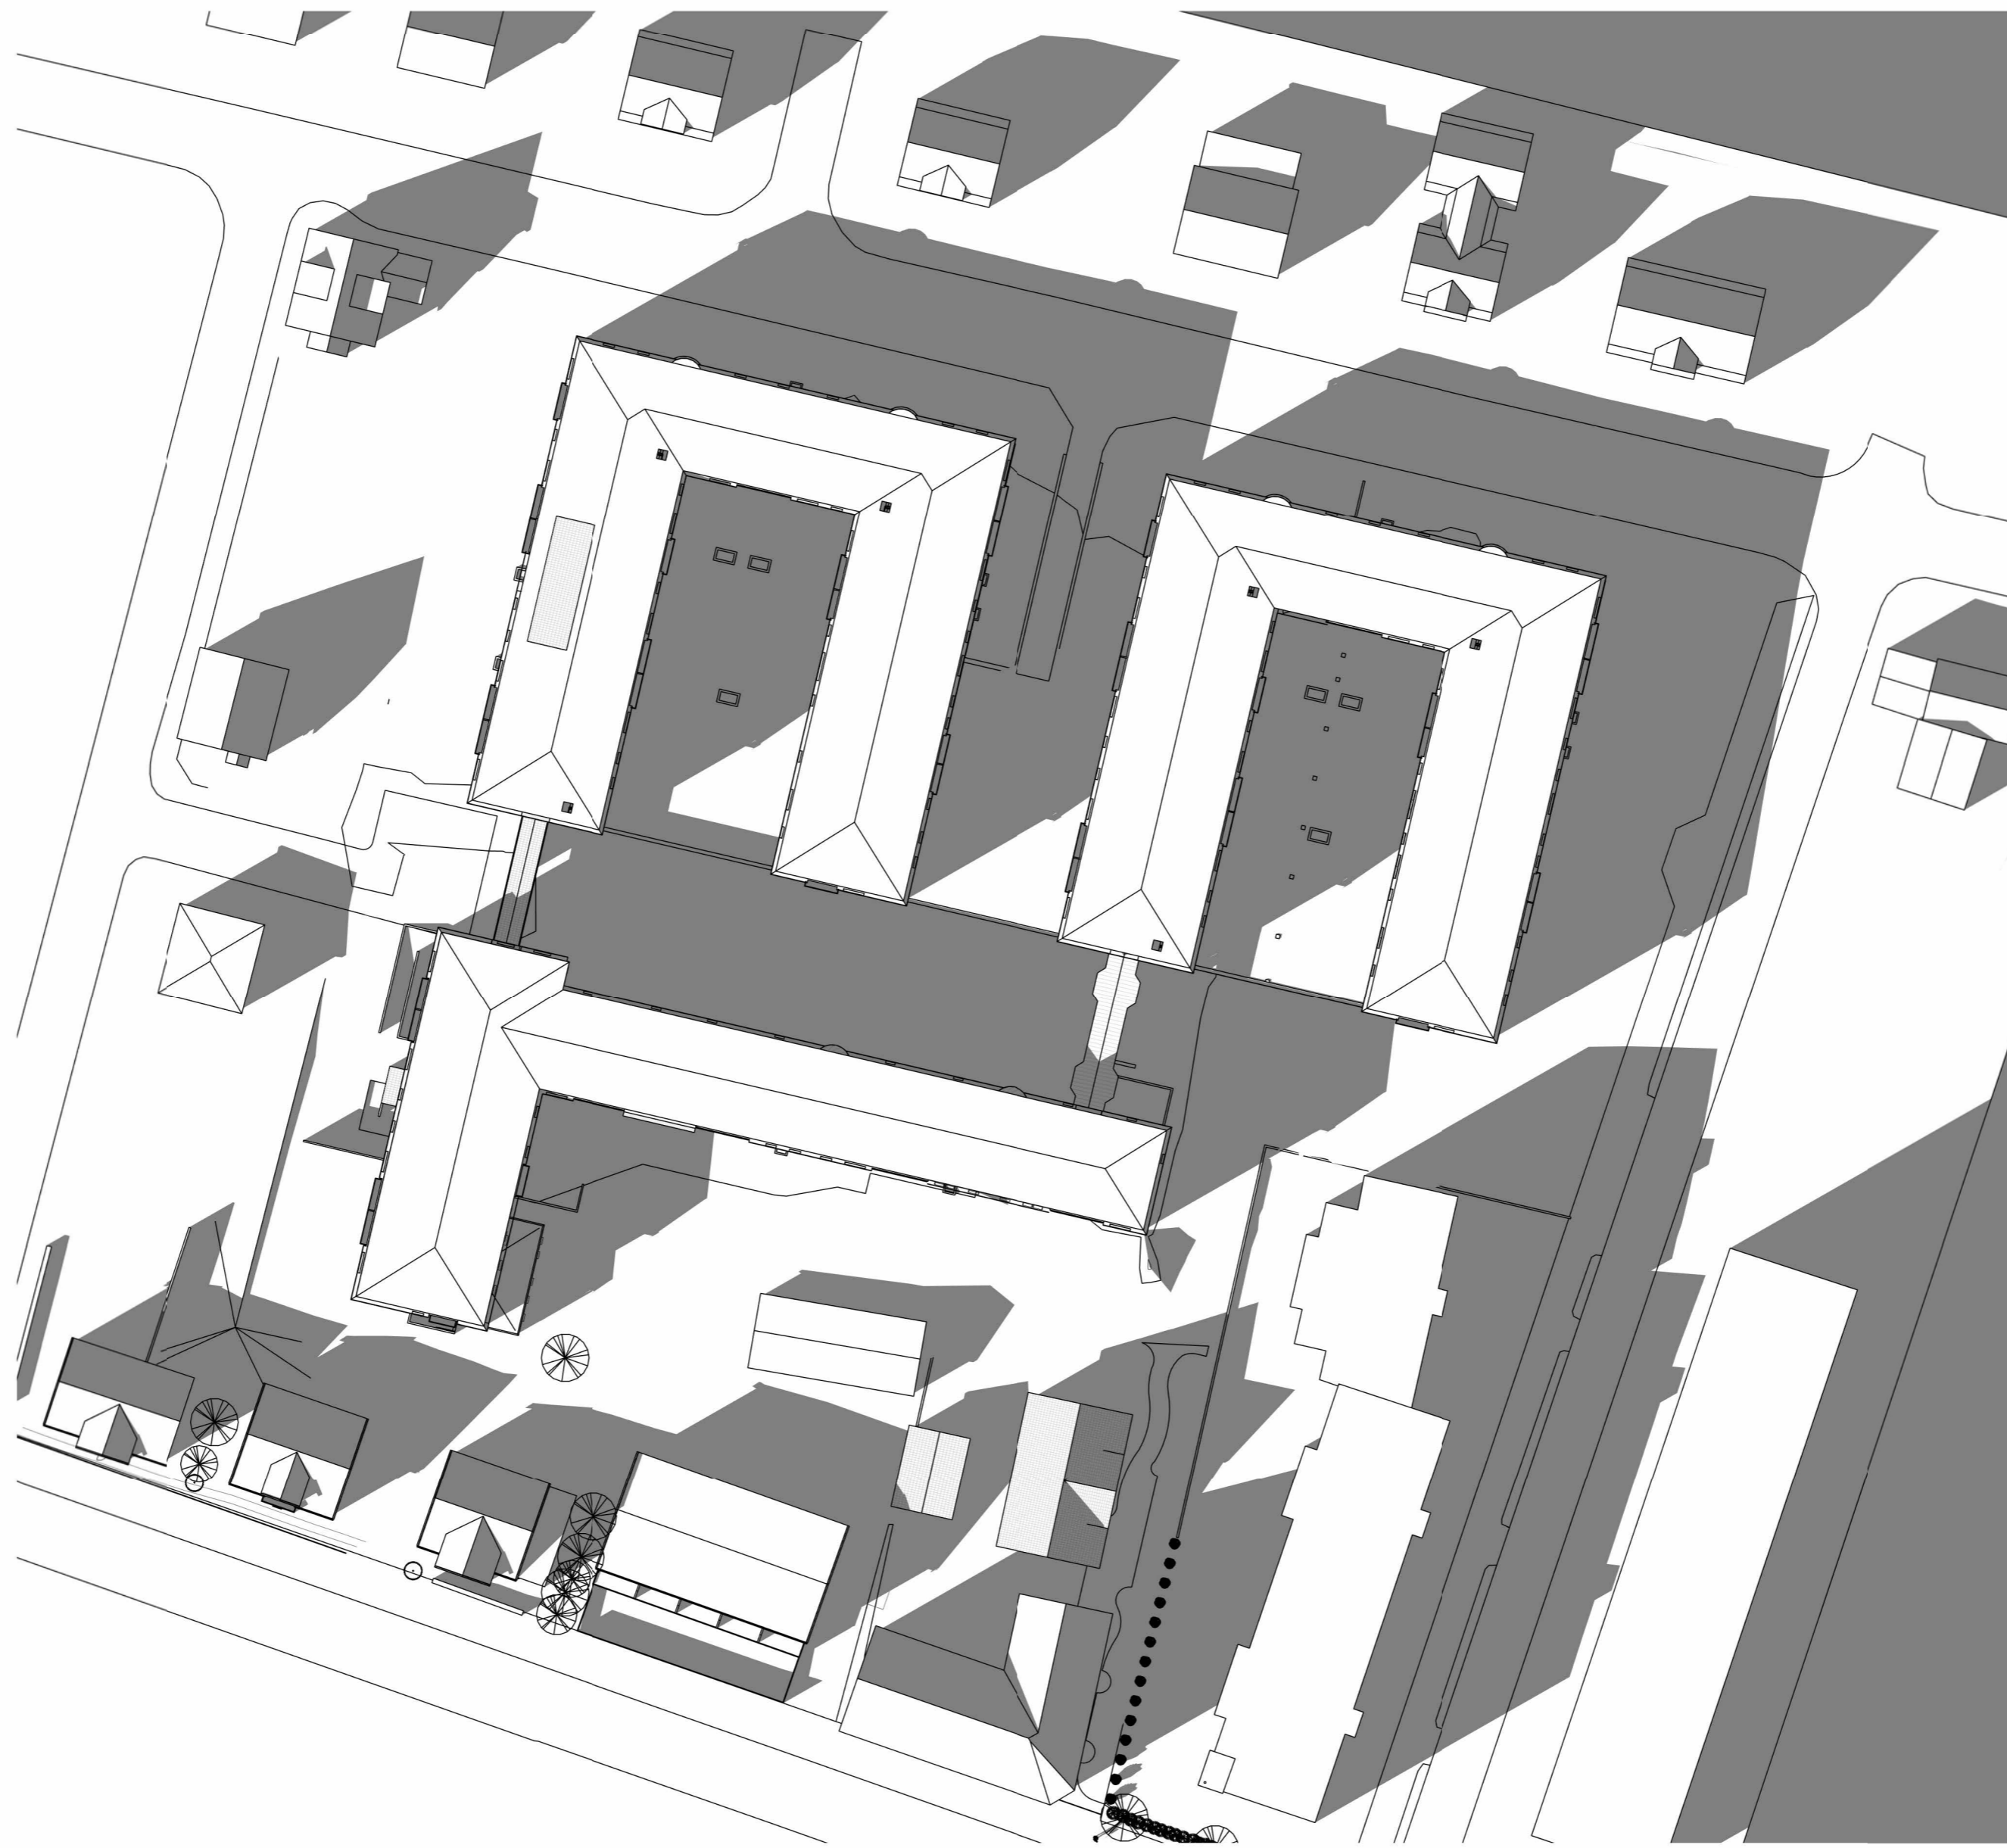

VÅR/HÖSTDAGJÄMNING KL 09.00

VÅR/HÖSTDAGJÄMNING KL 12.00

VÅR/HÖSTDAGJÄMNING KL 15.00

TRÄDGÅRDEN SOLSTUDIE BEF. s 3/6

REV. 2023-01-04

VÅR/HÖSTDAGJÄMNING KL 16.00

VÅR/HÖSTDAGJÄMNING KL 17.00

VÅR/HÖSTDAGJÄMNING KL 18.00