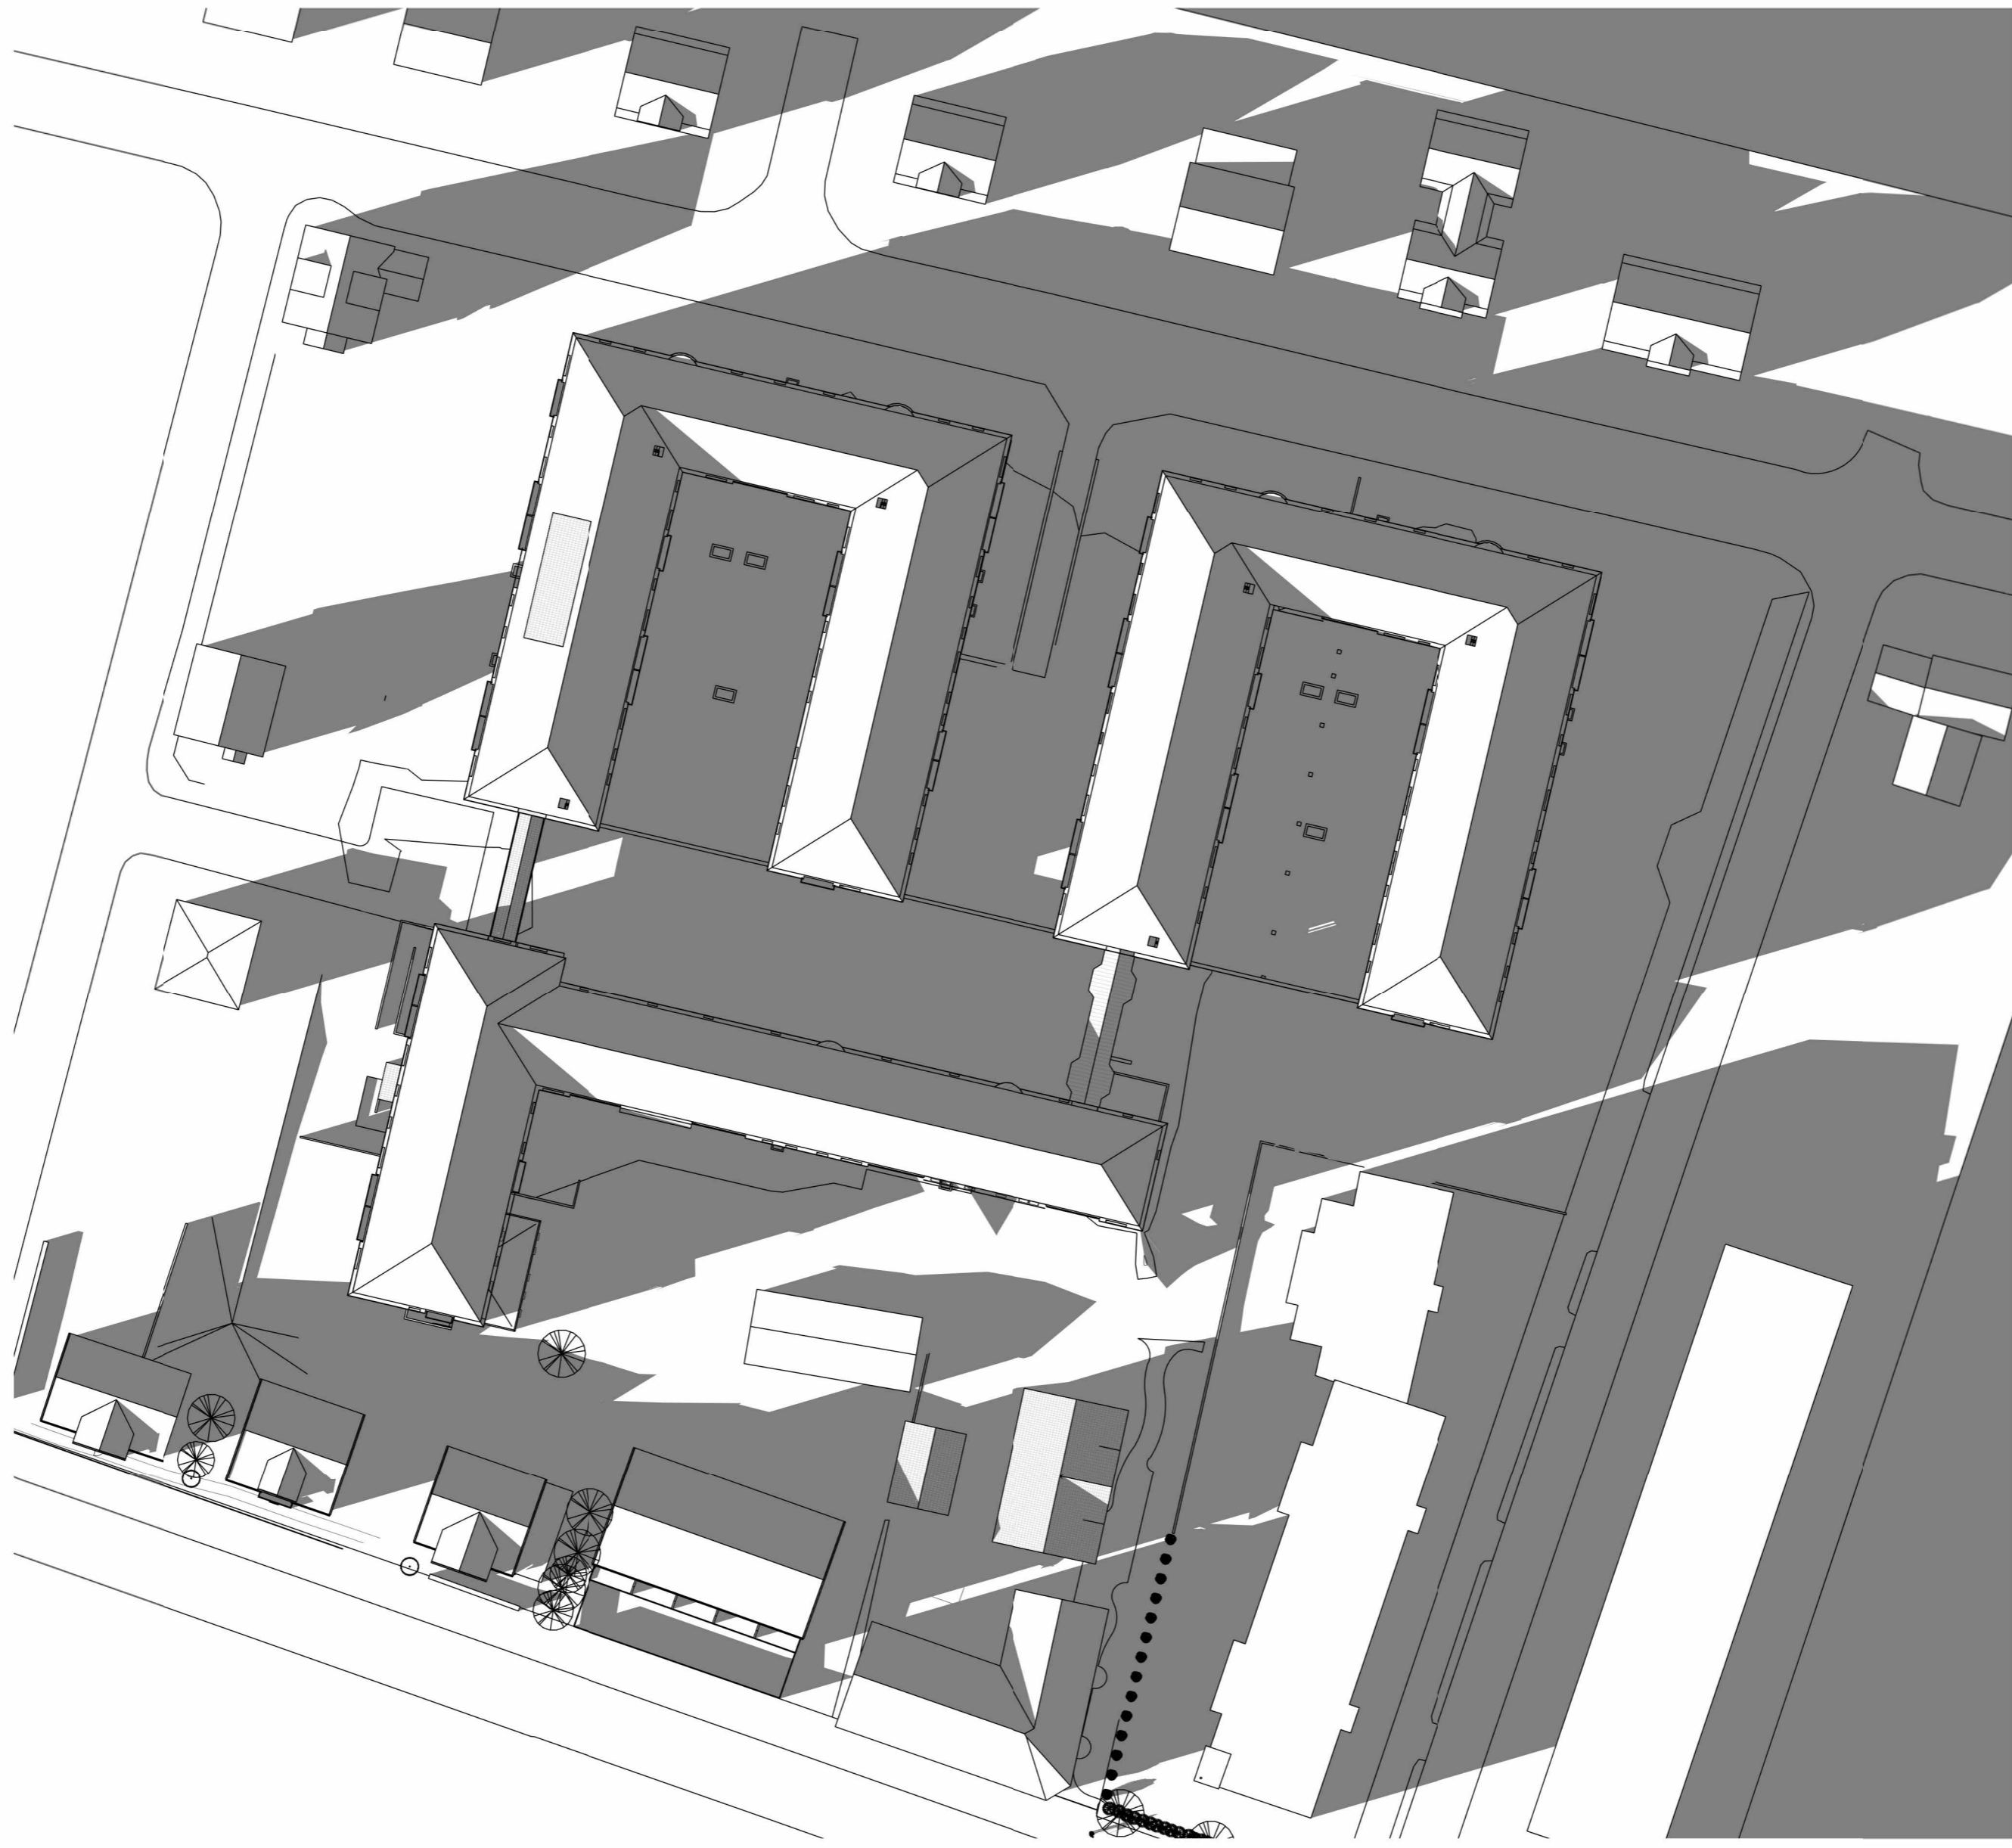

VÅR/HÖSTDAGJÄMNING KL 09.00

VÅR/HÖSTDAGJÄMNING KL 12.00

VÅR/HÖSTDAGJÄMNING KL 15.00

TRÄDGÅRDEN SOLSTUDIE BEF. s 3/6

REV. 2023-01-04

VÅR/HÖSTDAGJÄMNING KL 16.00

VÅR/HÖSTDAGJÄMNING KL 17.00

VÅR/HÖSTDAGJÄMNING KL 18.00