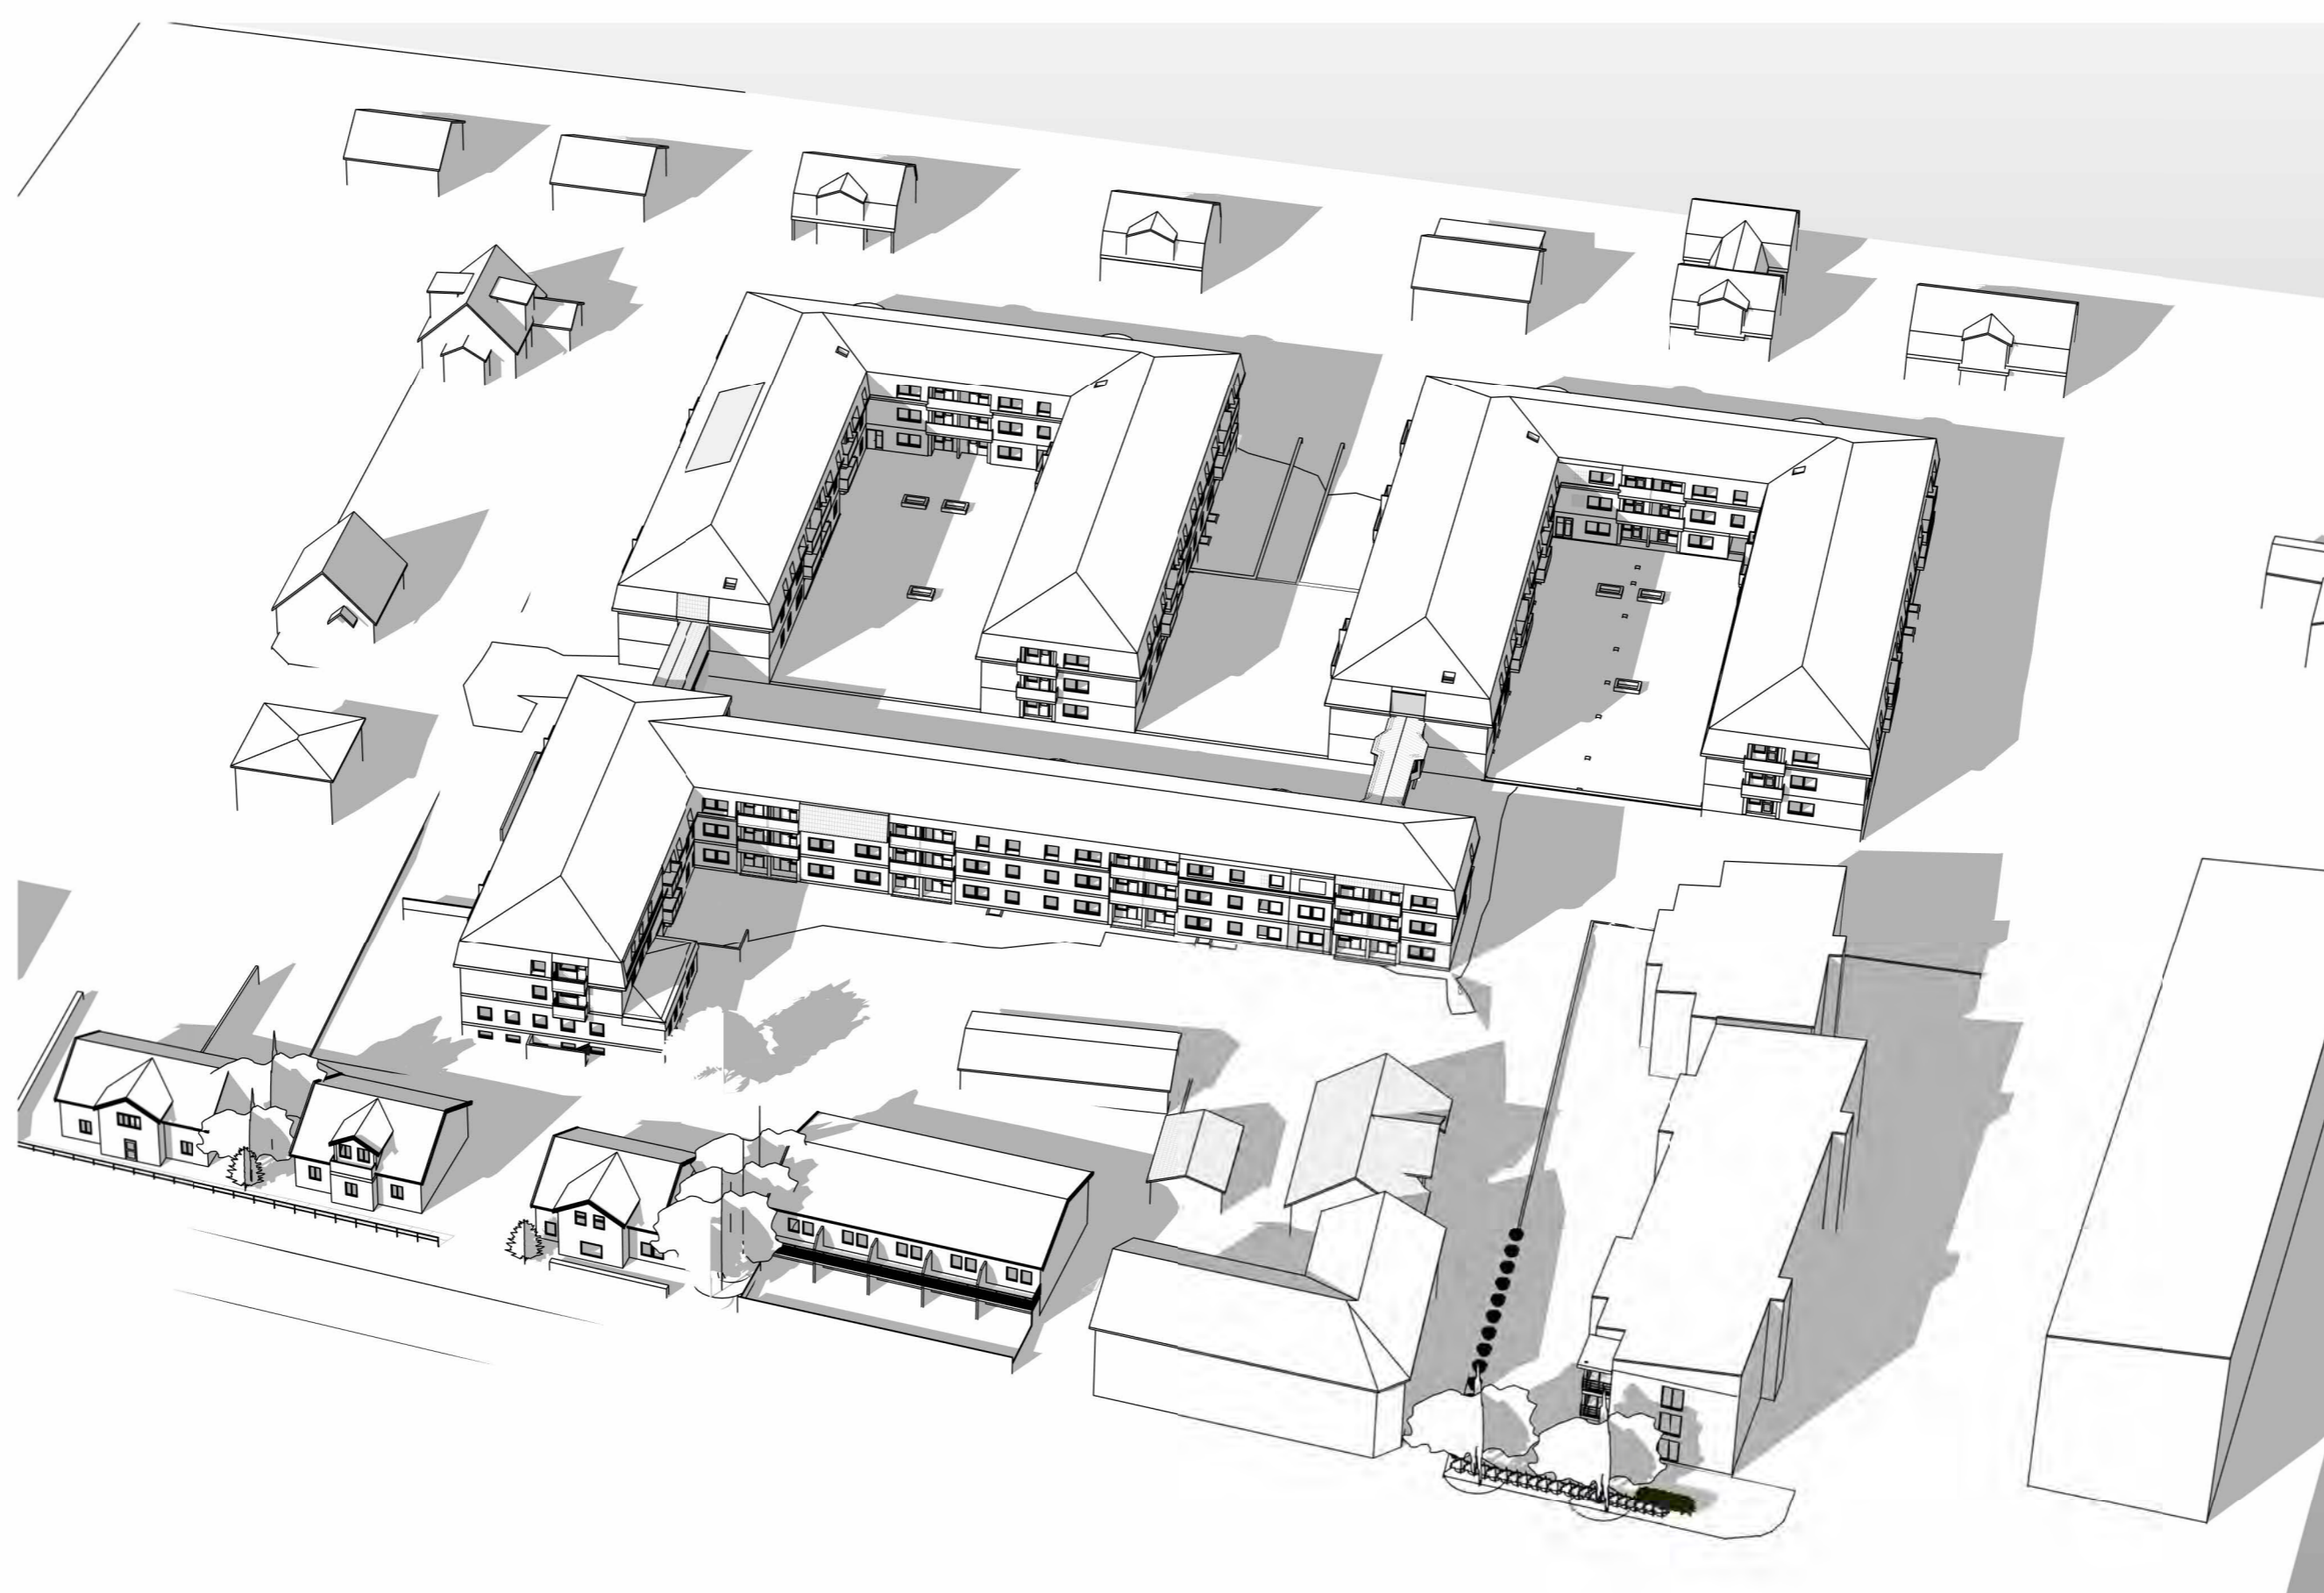

VÅR/HÖSTDAGJÄMNING KL 09.00

VÅR/HÖSTDAGJÄMNING KL 12.00

VÅR/HÖSTDAGJÄMNING KL 15.00

TRÄDGÅRDEN SOLSTUDIE BEF. s 3/6

REV. 2023-01-04

VÅR/HÖSTDAGJÄMNING KL 16.00

VÅR/HÖSTDAGJÄMNING KL 17.00

VÅR/HÖSTDAGJÄMNING KL 18.00