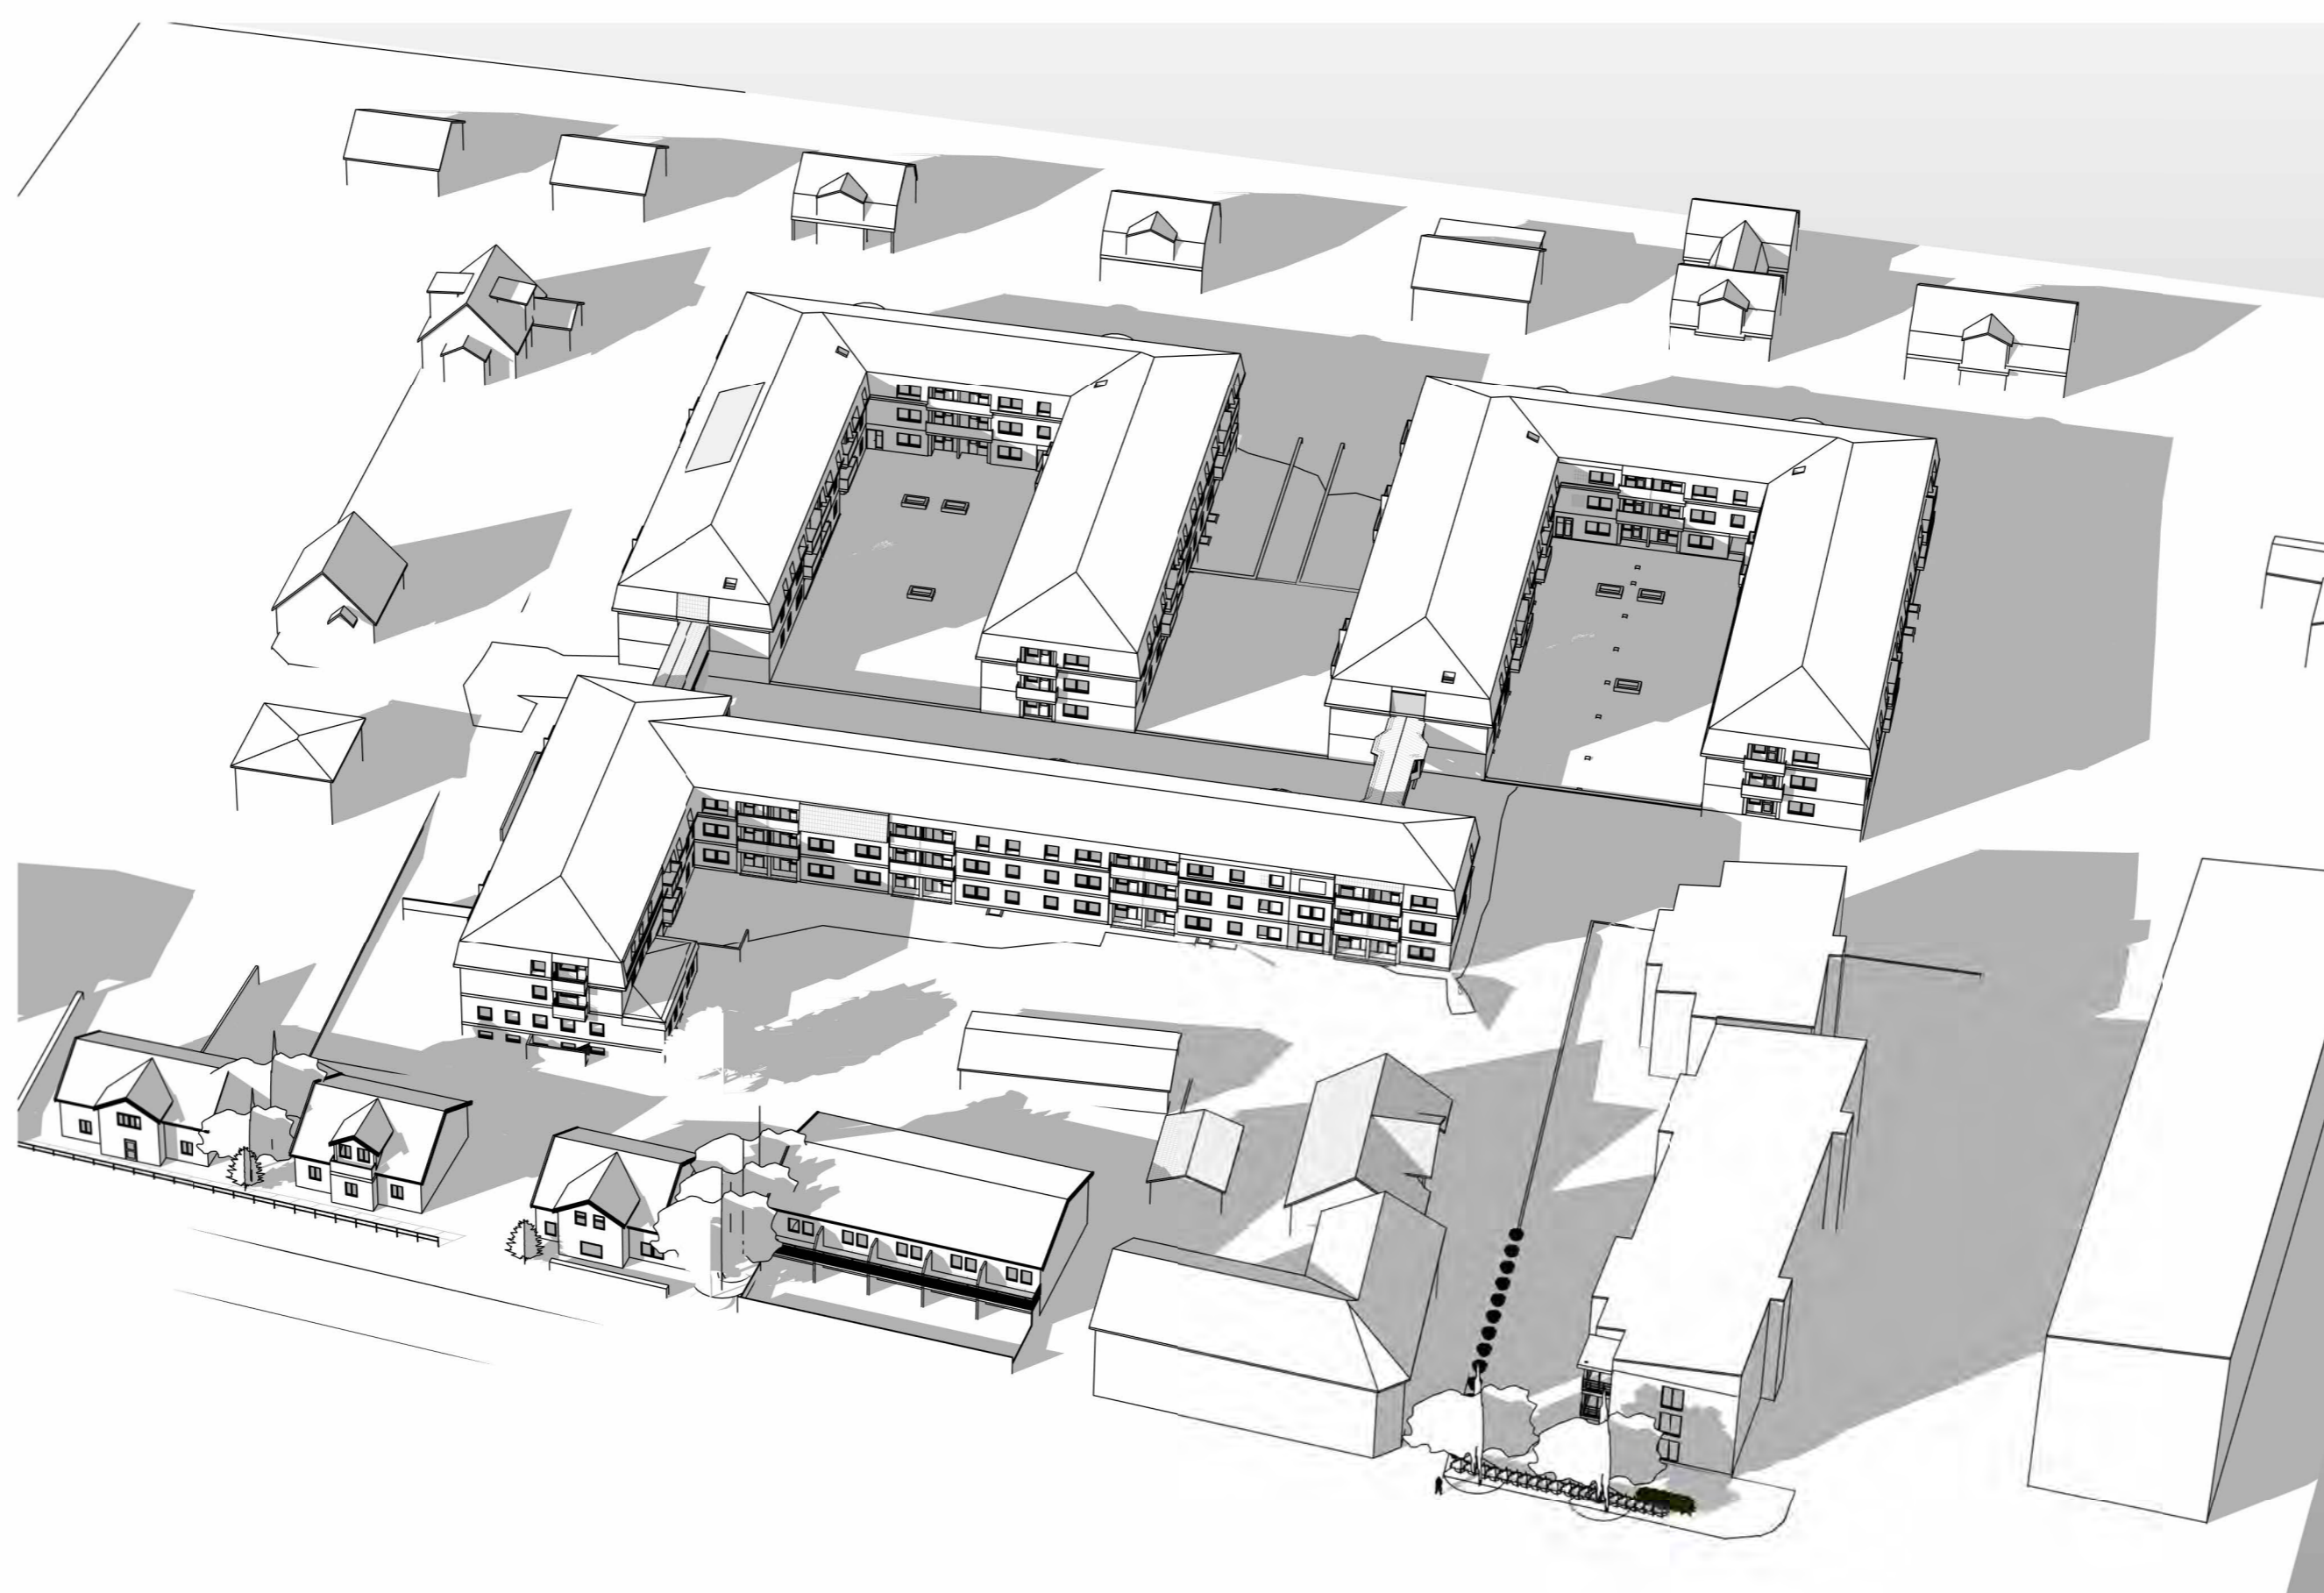

VÅR/HÖSTDAGJÄMNING KL 09.00

VÅR/HÖSTDAGJÄMNING KL 12.00

VÅR/HÖSTDAGJÄMNING KL 15.00

TRÄDGÅRDEN SOLSTUDIE BEF. s 3/6

REV. 2023-01-04

VÅR/HÖSTDAGJÄMNING KL 16.00

VÅR/HÖSTDAGJÄMNING KL 17.00

VÅR/HÖSTDAGJÄMNING KL 18.00