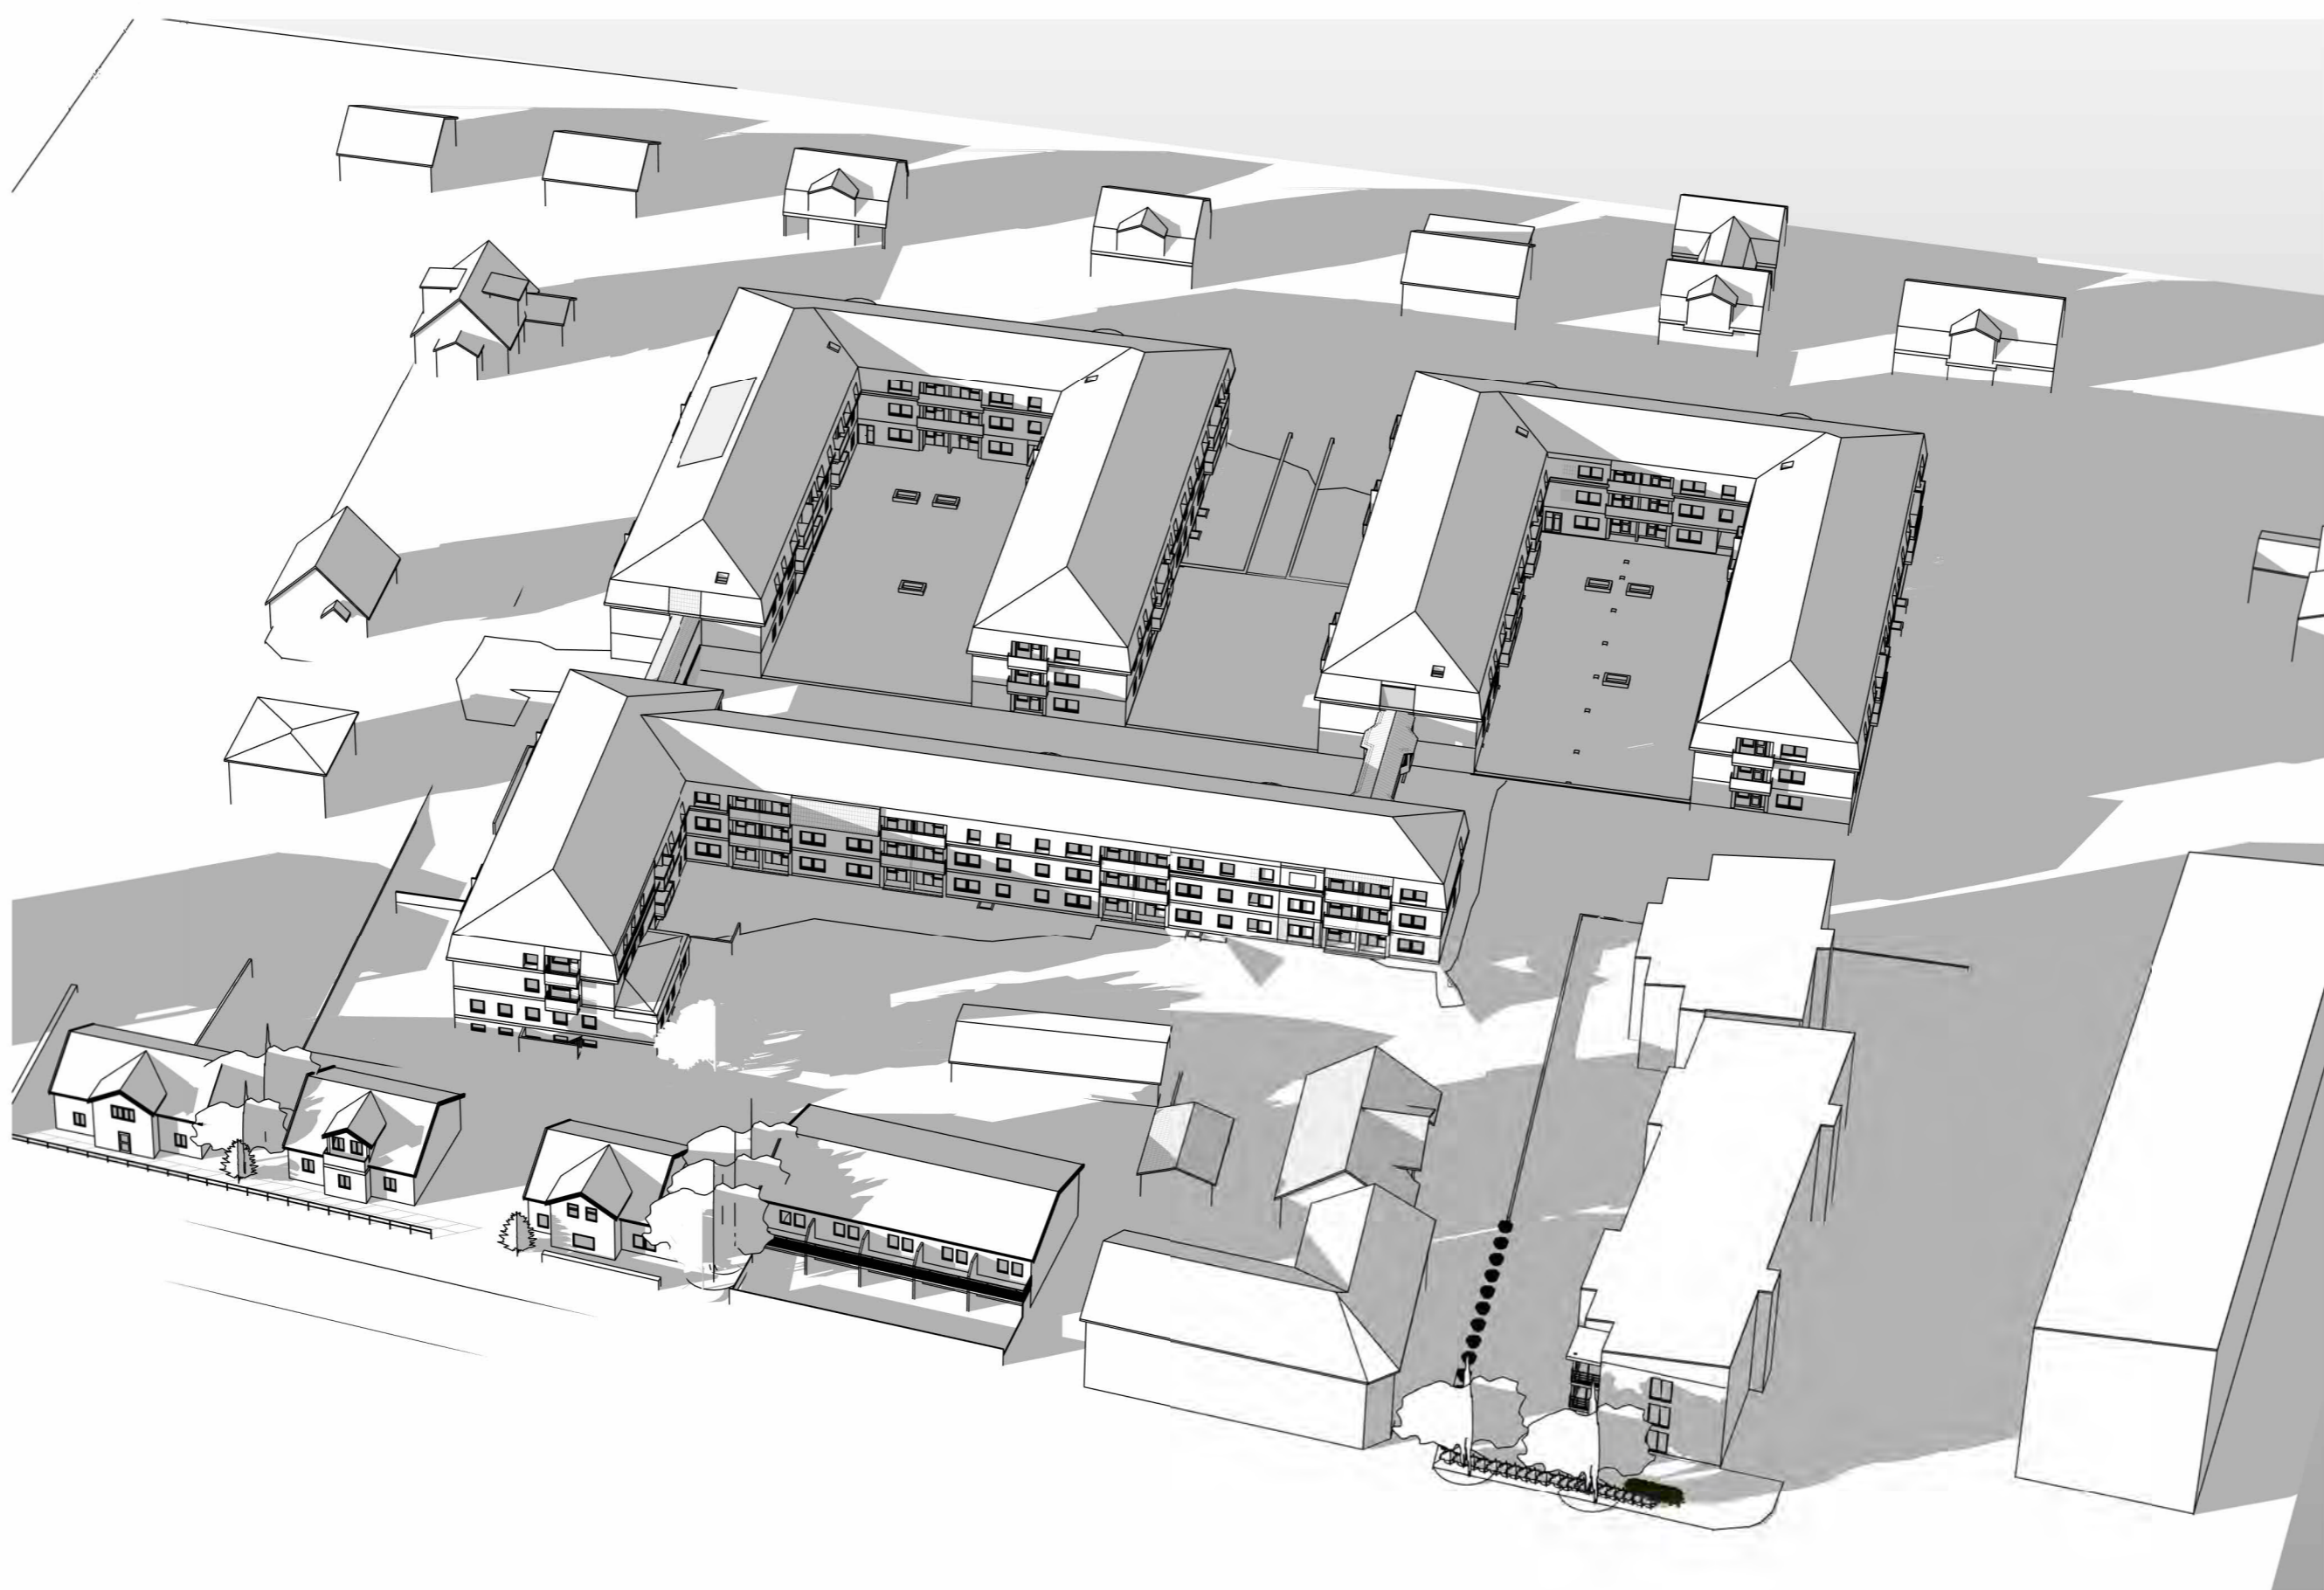

VÅR/HÖSTDAGJÄMNING KL 09.00

VÅR/HÖSTDAGJÄMNING KL 12.00

VÅR/HÖSTDAGJÄMNING KL 15.00

TRÄDGÅRDEN SOLSTUDIE BEF. s 3/6

REV. 2023-01-04

VÅR/HÖSTDAGJÄMNING KL 16.00

VÅR/HÖSTDAGJÄMNING KL 17.00

VÅR/HÖSTDAGJÄMNING KL 18.00