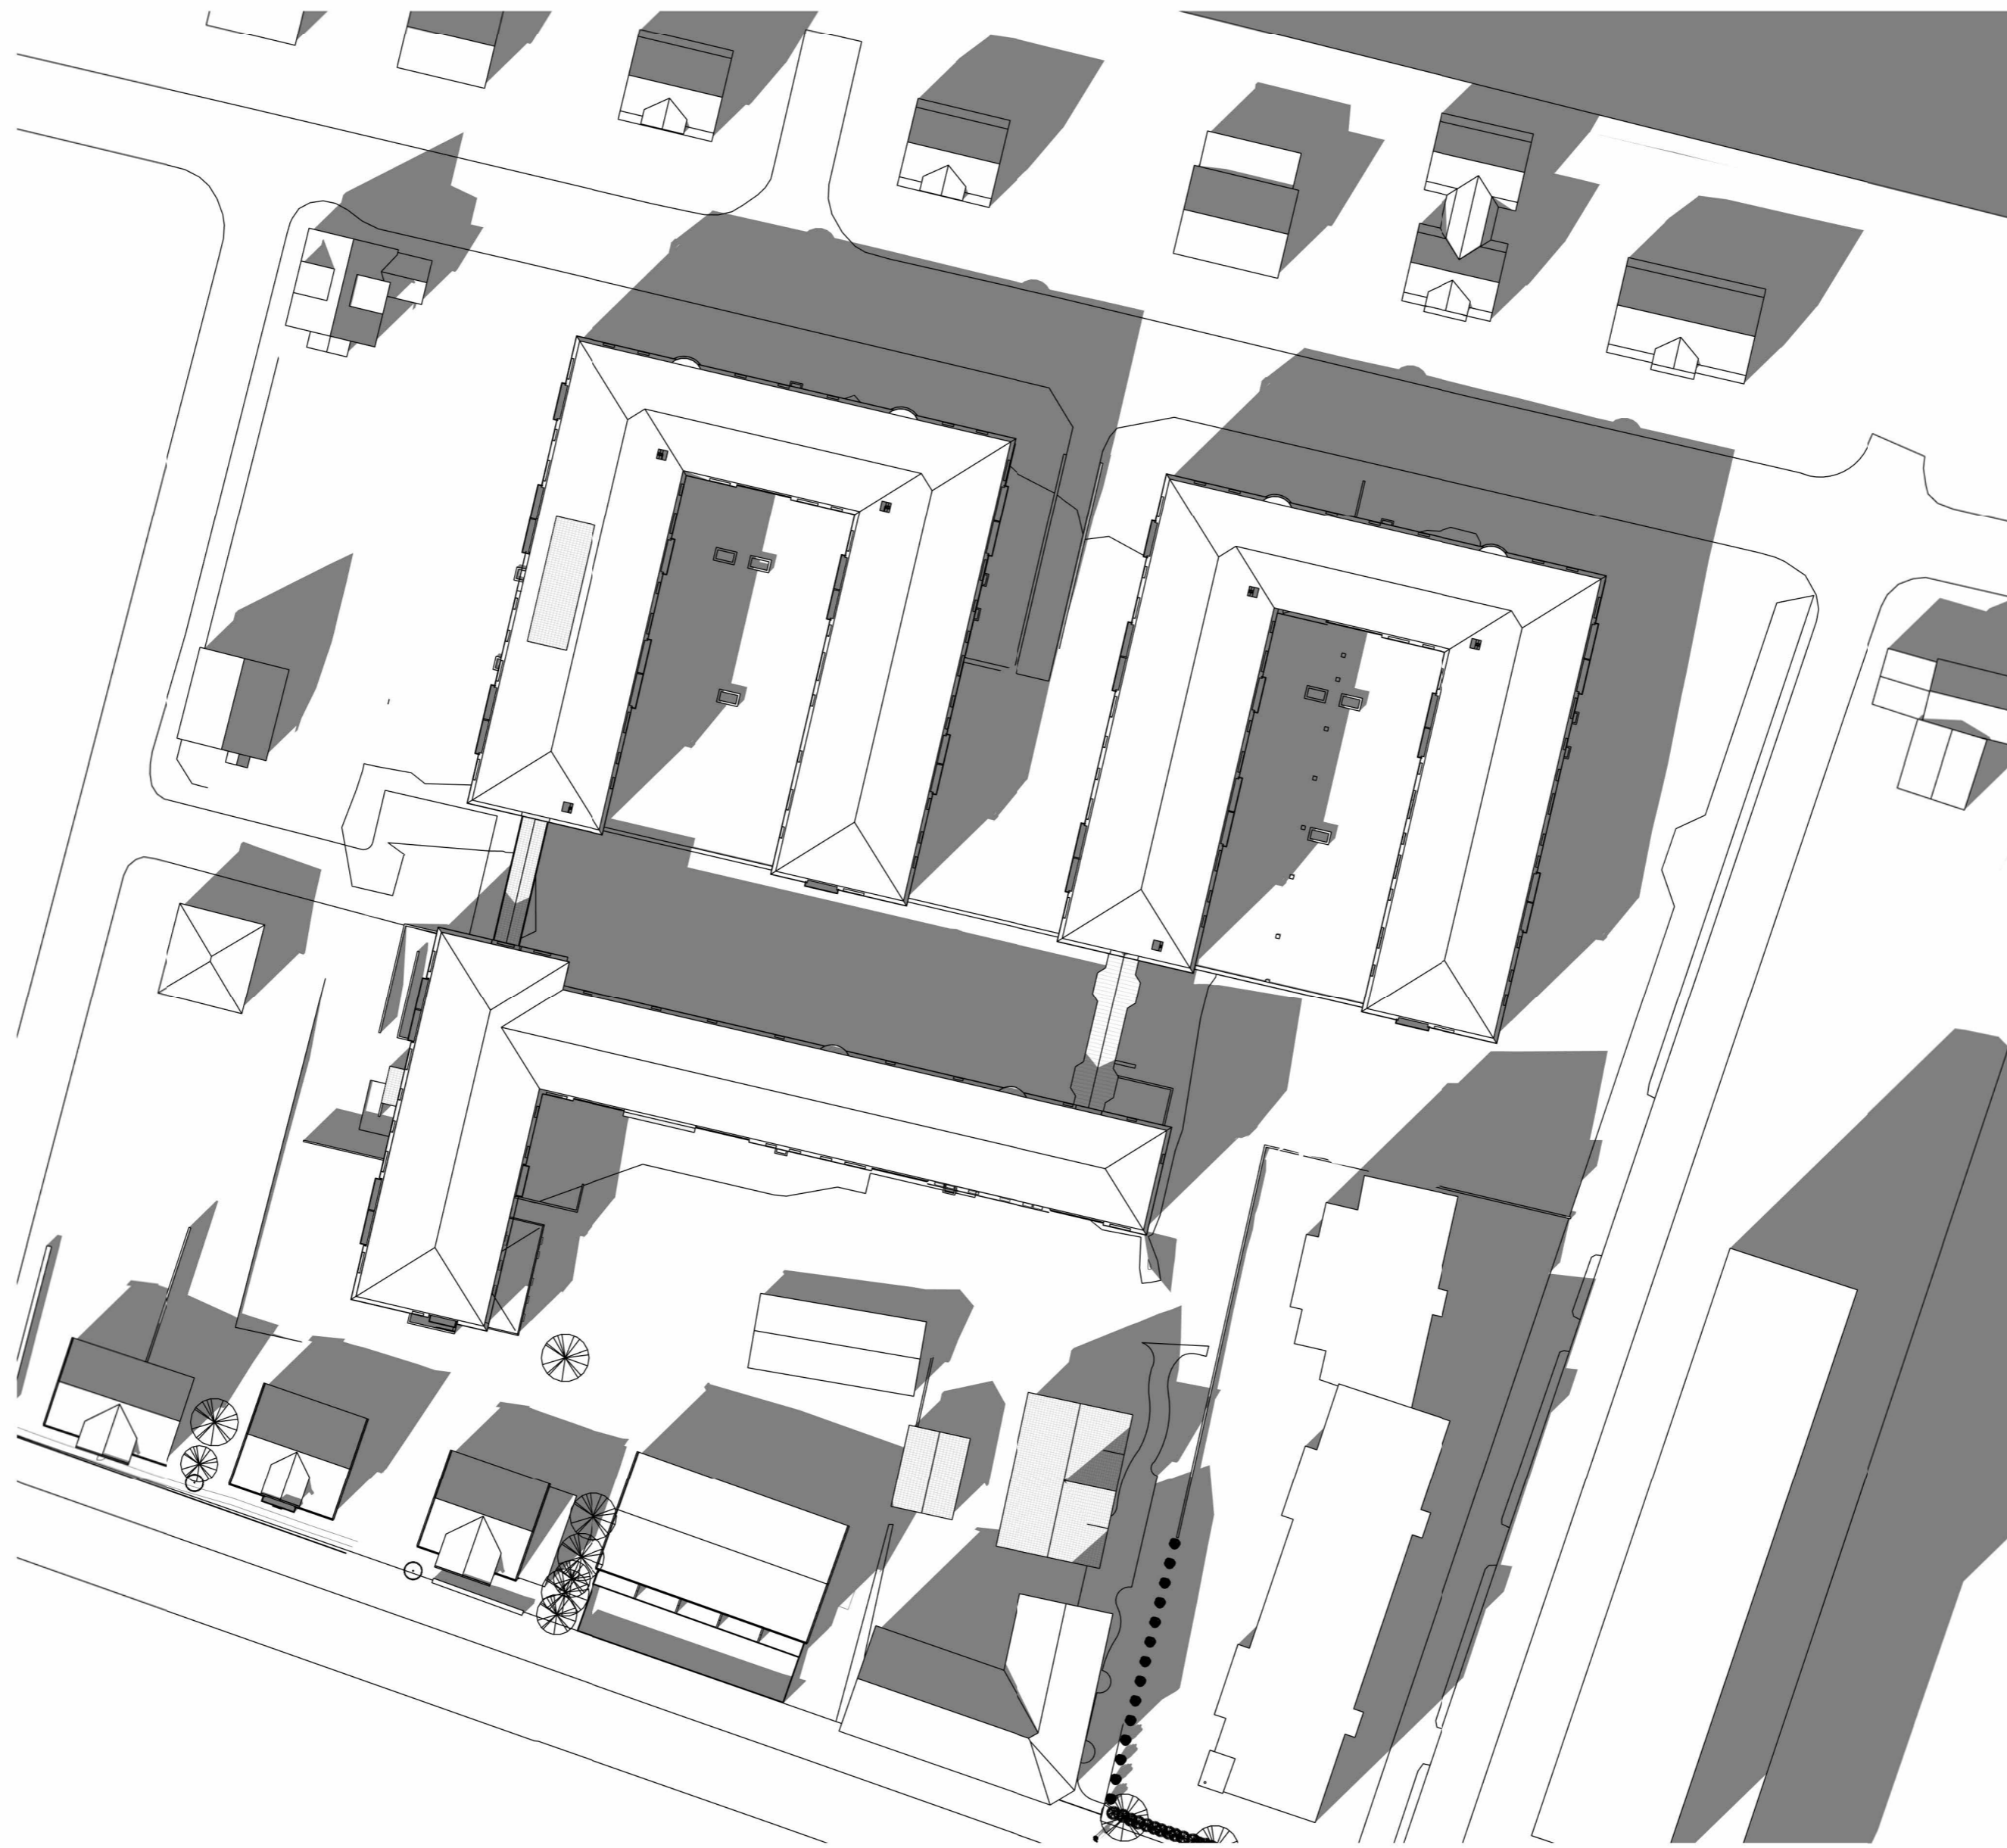

VÅR/HÖSTDAGJÄMNING KL 09.00

VÅR/HÖSTDAGJÄMNING KL 12.00

VÅR/HÖSTDAGJÄMNING KL 15.00

TRÄDGÅRDEN SOLSTUDIE BEF. s 3/6

REV. 2023-01-04

VÅR/HÖSTDAGJÄMNING KL 16.00

VÅR/HÖSTDAGJÄMNING KL 17.00

VÅR/HÖSTDAGJÄMNING KL 18.00