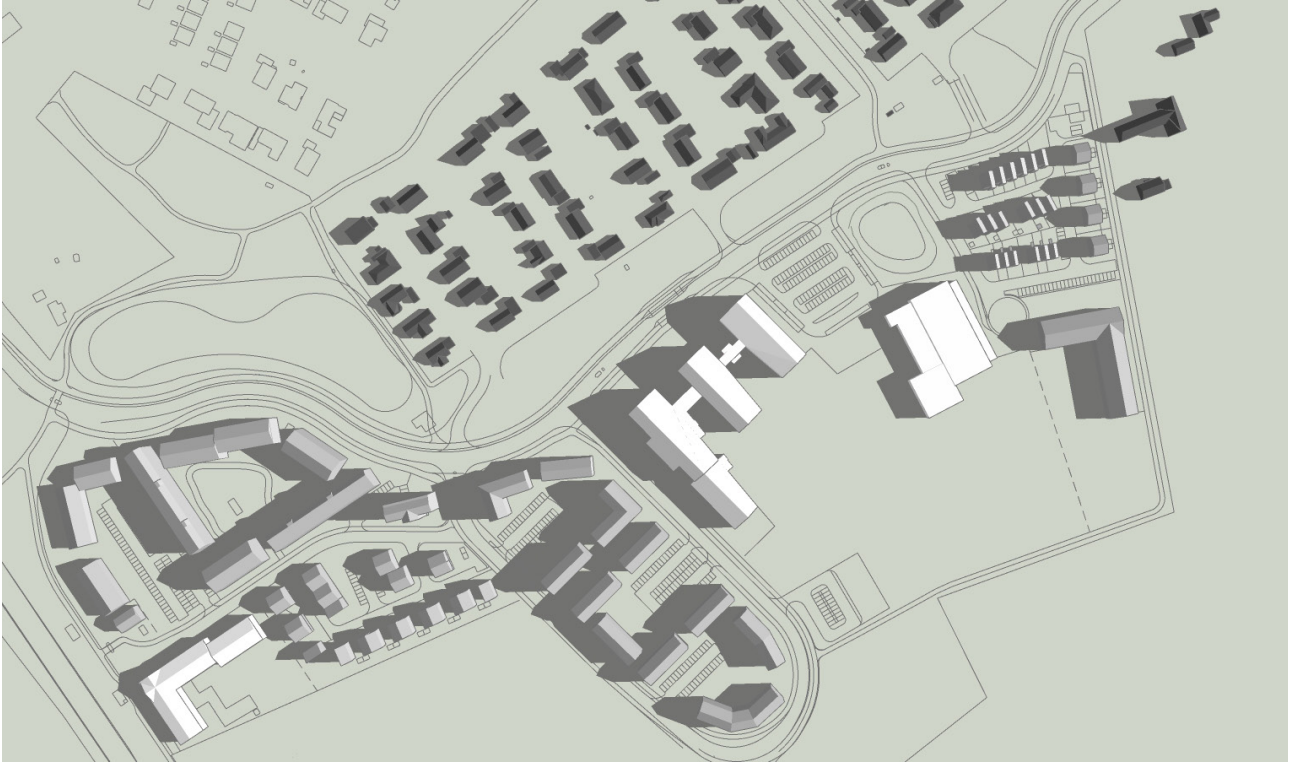

Sommarsolstånd 21 juni

Illustration: Majla Virkki, Karm Edeköp, Norconsult

Sommarsolstånd kl 06:00

Sommarsolstånd kl 07:00

Skuggstudie - Detaljplan för del av Tröinge 3:107 m fl

Sommarsolstånd 21 juni

Illustration: Majla Virkki, Karm Edeköp, Norconsult

Sommarsolstånd kl 08:00

Sommarsolstånd kl 09:00

Skuggstudie - Detaljplan för del av Tröinge 3:107 m fl

Sommarsolstånd 21 juni

Illustration: Majla Virkki, Karm Edeköp, Norconsult

Sommarsolstånd kl 10:00

Sommarsolstånd kl 11:00