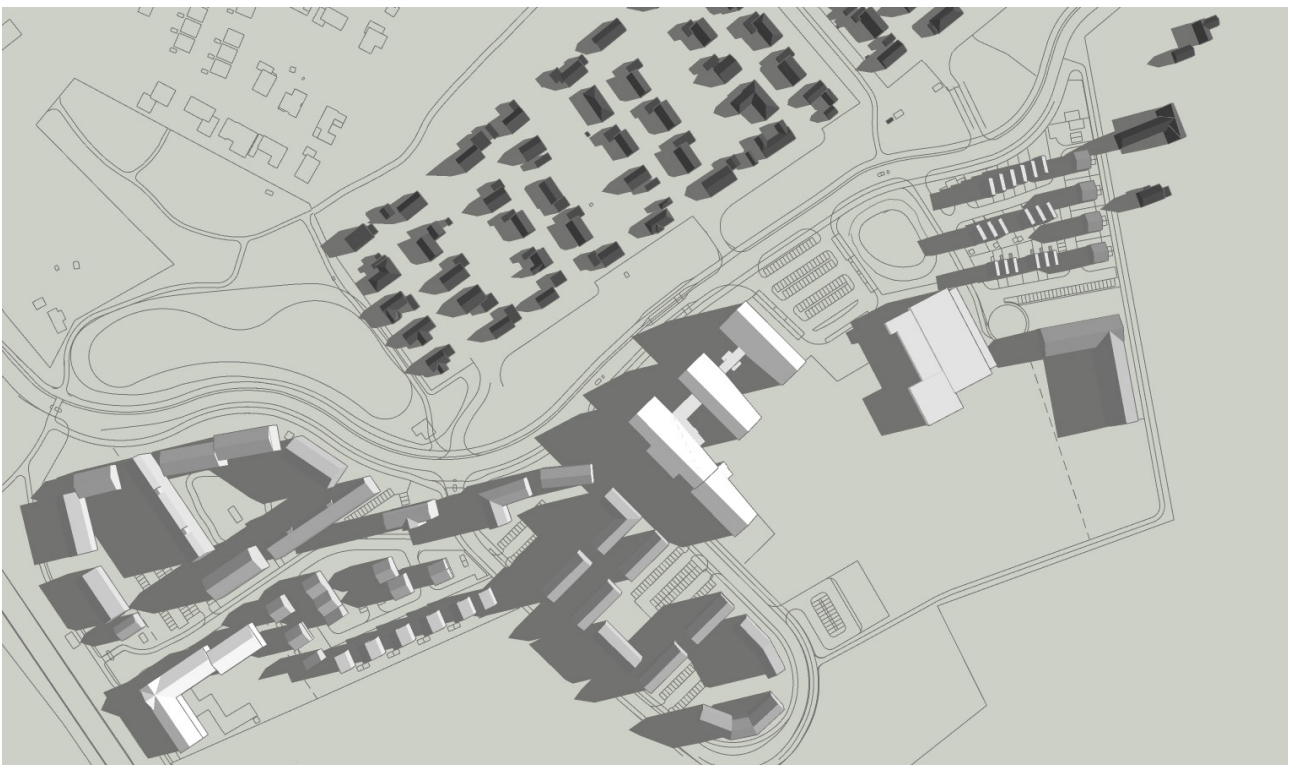

Sommarsolstånd 21 juni

Illustration: Majla Virkki, Karm Edeköp, Norconsult

Sommarsolstånd kl 06:00

Sommarsolstånd kl 07:00

Skuggstudie - Detaljplan för del av Tröinge 3:107 m fl

Sommarsolstånd 21 juni

Illustration: Majla Virkki, Karm Edeköp, Norconsult

Sommarsolstånd kl 08:00

Sommarsolstånd kl 09:00

Skuggstudie - Detaljplan för del av Tröinge 3:107 m fl

Sommarsolstånd 21 juni

Illustration: Majla Virkki, Karm Edeköp, Norconsult

Sommarsolstånd kl 10:00

Sommarsolstånd kl 11:00