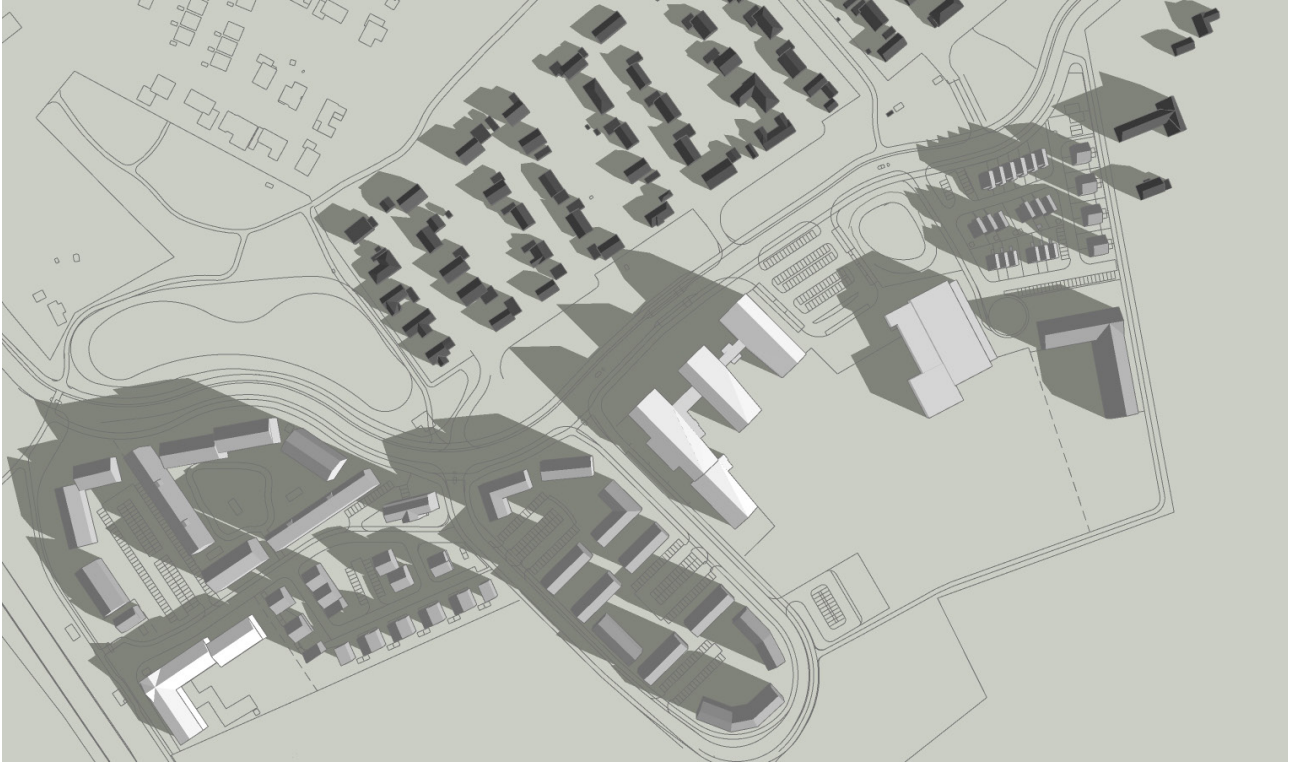

Skuggstudie - Detaljplan för del av Tröinge 3:107 m fl

Vårdagjämning 20 mars

Illustration: Majja Virkki, Karm Edeköp, Norconsult

Vårdagjämning kl 08:00

Vårdagjämning kl 09:00

Skuggstudie - Detaljplan för del av Tröinge 3:107 m fl

Vårdagjämning 20 mars

Illustration: Majja Virkki, Karm Edeköp, Norconsult

Vårdagjämning kl 10:00

Vårdagjämning kl 11:00

Skuggstudie - Detaljplan för del av Tröinge 3:107 m fl

Vårdagjämning 20 mars

Illustration: Majja Virkki, Karm Edeköp, Norconsult

Vårdagjämning kl 12:00

Vårdagjämning kl 13:00

Skuggstudie - Detaljplan för del av Tröinge 3:107 m fl

Vårdagjämning 20 mars

Illustration: Majja Virkki, Karm Edeköp, Norconsult

Vårdagjämning kl 14:00

Vårdagjämning kl 15:00

Skuggstudie - Detaljplan för del av Tröinge 3:107 m fl

Vårdagjämning 20 mars

Illustration: Majja Virkki, Karm Edeköp, Norconsult

Vårdagjämning kl 16:00

Vårdagjämning kl 17:00

Skuggstudie - Detaljplan för del av Tröinge 3:107 m fl