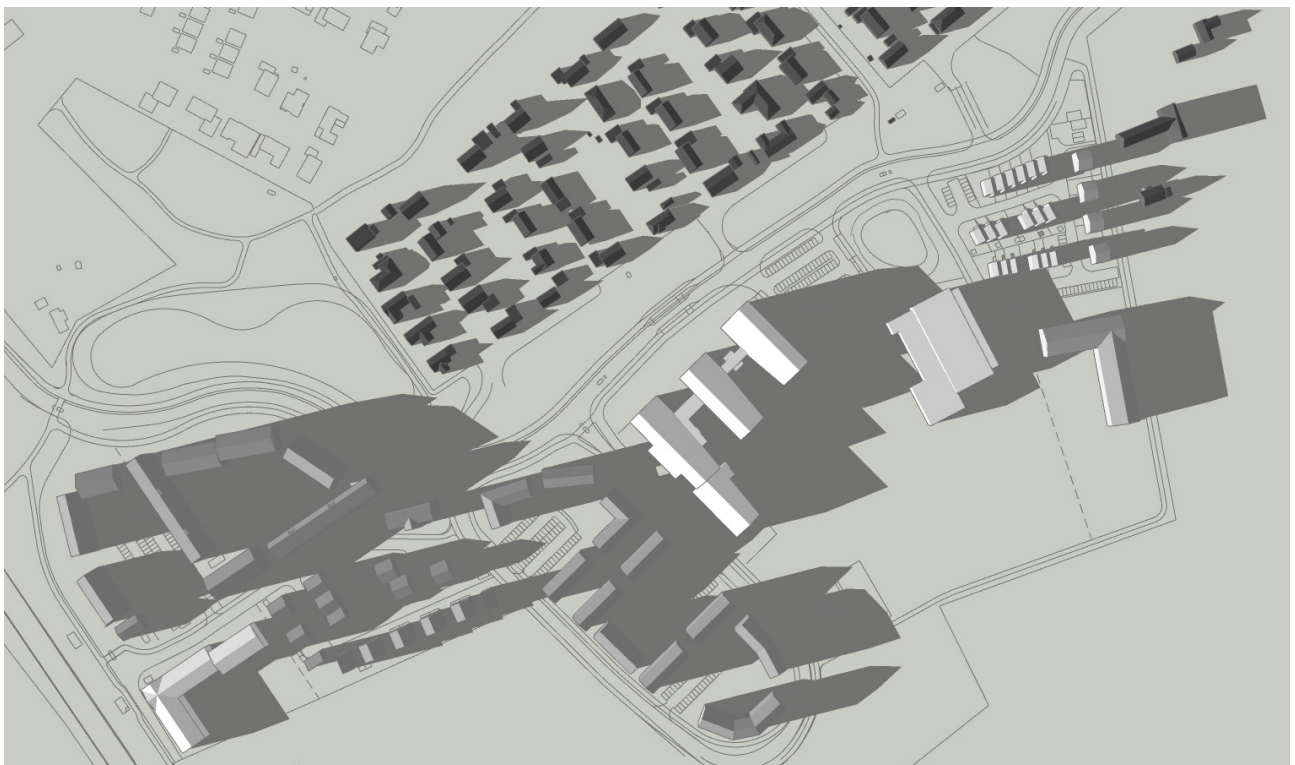

Vårdagjämning 20 mars

Illustration: Majja Virkki, Karm Edeköp, Norconsult

Vårdagjämning kl 10:00

Vårdagjämning kl 11:00

Skuggstudie - Detaljplan för del av Tröinge 3:107 m fl

Vårdagjämning 20 mars

Illustration: Majja Virkki, Karm Edeköp, Norconsult

Vårdagjämning kl 12:00

Vårdagjämning kl 13:00

Skuggstudie - Detaljplan för del av Tröinge 3:107 m fl

Vårdagjämning 20 mars

Illustration: Majja Virkki, Karm Edeköp, Norconsult

Vårdagjämning kl 14:00

Vårdagjämning kl 15:00

Skuggstudie - Detaljplan för del av Tröinge 3:107 m fl

Vårdagjämning 20 mars

Illustration: Majja Virkki, Karm Edeköp, Norconsult

Vårdagjämning kl 16:00

Vårdagjämning kl 17:00

Skuggstudie - Detaljplan för del av Tröinge 3:107 m fl