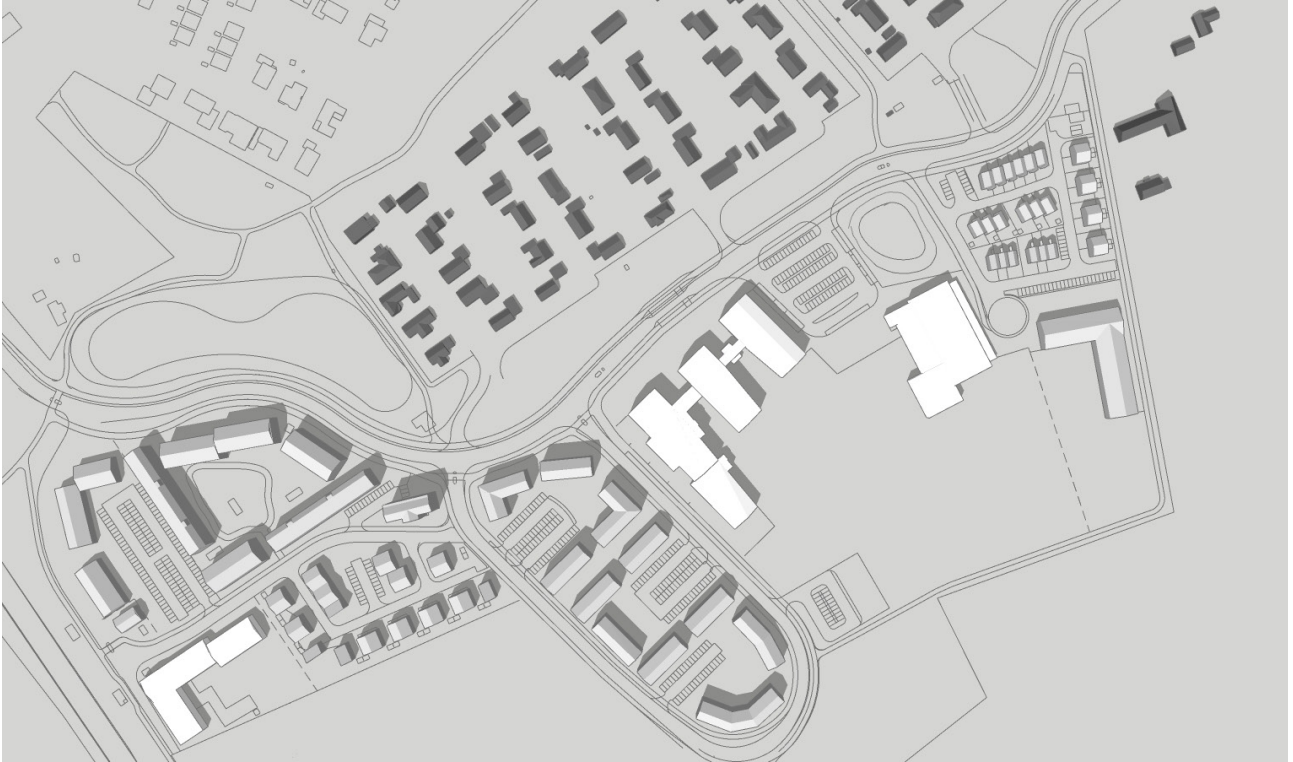

Sommarsolstånd 21 juni

Illustration: Majla Virkki, Karm Edeberg, Norconsult

Sommarsolstånd kl 14:00

Sommarsolstånd kl 15:00

Skuggstudie - Detaljplan för del av Tröinge 3:107 m fl

Sommarsolstånd 21 juni

Sommarsolstånd kl 16:00

Sommarsolstånd kl 17:00

Skuggstudie - Detaljplan för del av Tröinge 3:107 m fl

Sommarsolstånd 21 juni

Illustration: Majla Virkki, Karm Edeköp, Norconsult

Sommarsolstånd kl 18:00

Sommarsolstånd kl 19:00