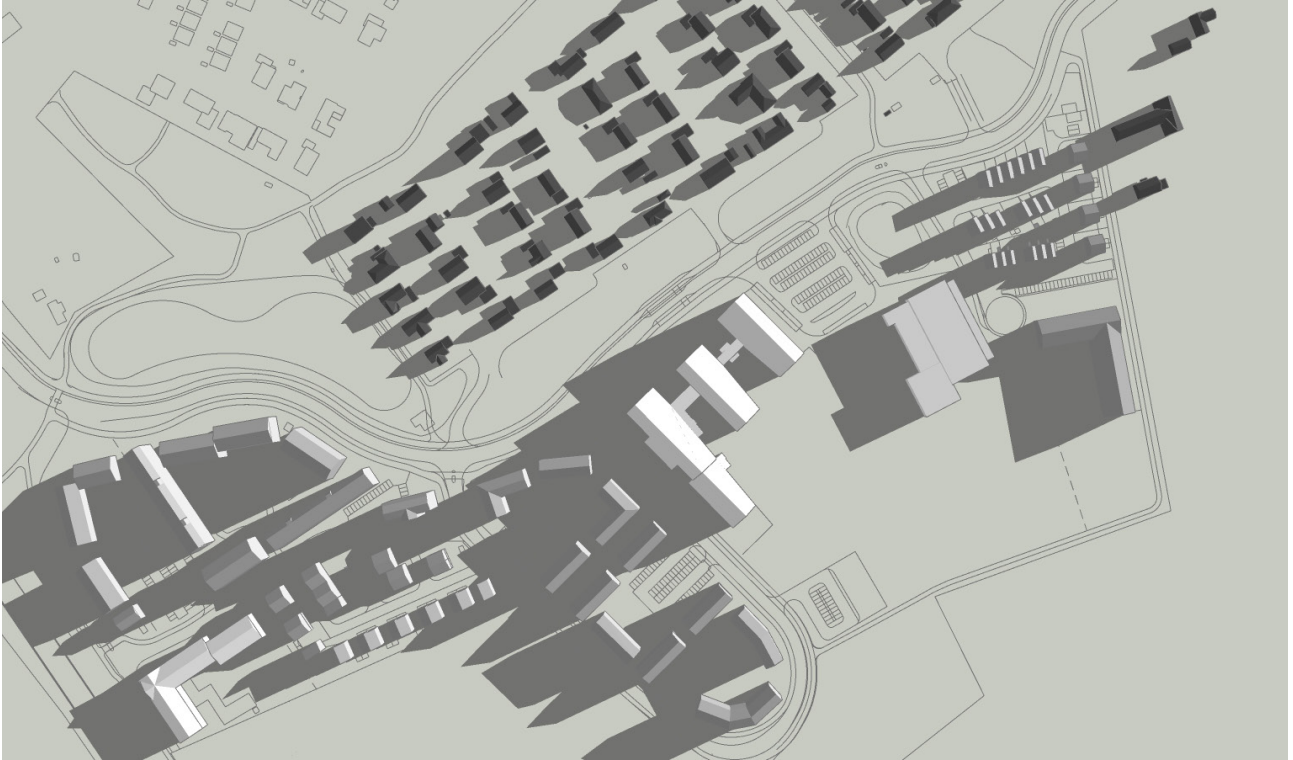

Sommarsolstånd 21 juni

Illustration: Majla Virkki, Karm Edeköp, Norconsult

Sommarsolstånd kl 06:00

Sommarsolstånd kl 07:00

Skuggstudie - Detaljplan för del av Tröinge 3:107 m fl

Sommarsolstånd 21 juni

Illustration: Majla Virkki, Karm Edeköp, Norconsult

Sommarsolstånd kl 08:00

Sommarsolstånd kl 09:00

Skuggstudie - Detaljplan för del av Tröinge 3:107 m fl

Sommarsolstånd 21 juni

Illustration: Majla Virkki, Karm Edeköp, Norconsult

Sommarsolstånd kl 10:00

Sommarsolstånd kl 11:00