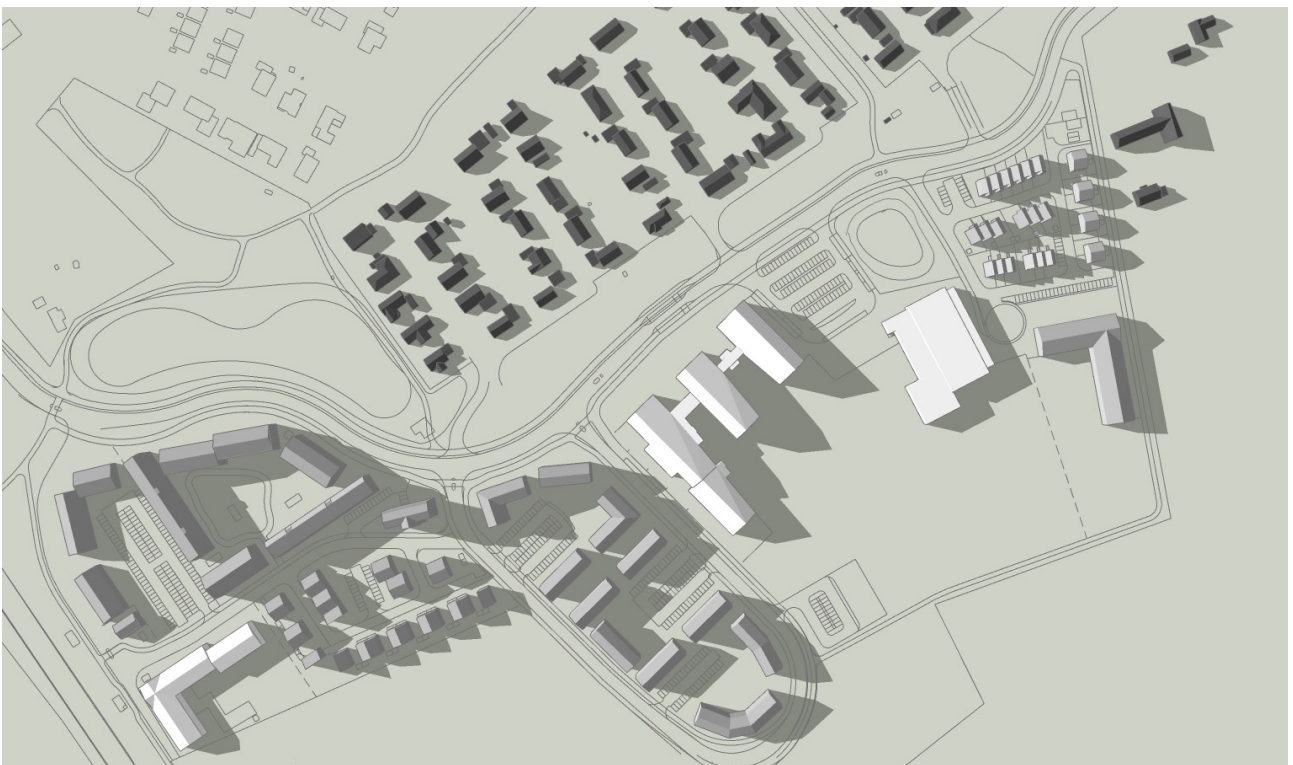

Sommarsolstånd 21 juni

Illustration: Majla Virkki, Karm Edeberg, Norconsult

Sommarsolstånd kl 14:00

Sommarsolstånd kl 15:00

Skuggstudie - Detaljplan för del av Tröinge 3:107 m fl

Sommarsolstånd 21 juni

Sommarsolstånd kl 16:00

Sommarsolstånd kl 17:00

Skuggstudie - Detaljplan för del av Tröinge 3:107 m fl

Sommarsolstånd 21 juni

Illustration: Majla Virkki, Karm Edeköp, Norconsult

Sommarsolstånd kl 18:00

Sommarsolstånd kl 19:00